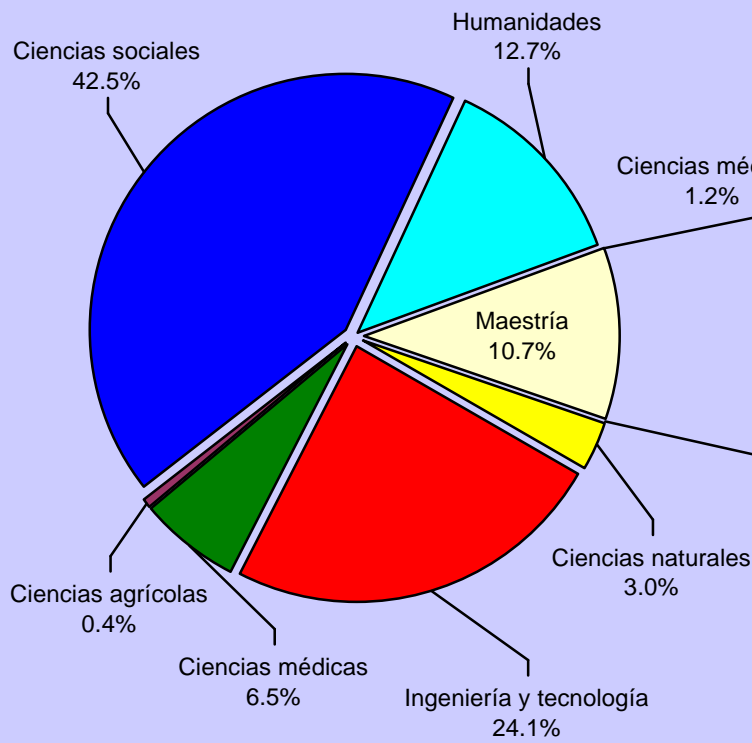

Cuadro 531-16. GRADUADOS UNIVERSITARIOS EN LA REPÚBLICA DE PANAMÁ,  
SEGÚN NIVEL ACADÉMICO Y CAMPO DE LA CIENCIA: AÑOS 1997-2001

Nivel académico y campo de la ciencia	Graduados Universitarios				
	1997	1998	1999	2000	2001
<b>TOTAL.....</b>	<b>4,271</b>	<b>5,356</b>	<b>7,353</b>	<b>8,561</b>	<b>8,648</b>
Licenciatura.....	<b>3,947</b>	<b>5,064</b>	<b>6,634</b>	<b>7,876</b>	<b>7,721</b>
Ciencias naturales.....	200	252	282	587	261
Ingeniería y tecnología.....	1,753	1,242	2,063	2,086	2,086
Ciencias médicas.....	443	515	583	659	564
Ciencias agrícolas.....	18	125	69	122	33
Ciencias sociales.....	1,283	2,353	2,662	3,554	3,678
Humanidades.....	250	577	975	868	1,099
Maestría.....	<b>324</b>	<b>292</b>	<b>719</b>	<b>685</b>	<b>927</b>
Ciencias naturales.....	6	10	18	72	17
Ingeniería y tecnología.....	105	93	250	84	403
Ciencias médicas.....	16	10	42	56	103
Ciencias agrícolas.....	3	7	-	3	-
Ciencias sociales.....	191	168	342	392	345
Humanidades.....	3	4	67	78	59

GRADUADOS UNIVERSITARIOS EN LA REPÚBLICA DE PANAMÁ, SEGÚN NIVEL ACADÉMICO Y CAMPO DE LA CIENCIA: AÑO 2001

Licenciatura

Maestría