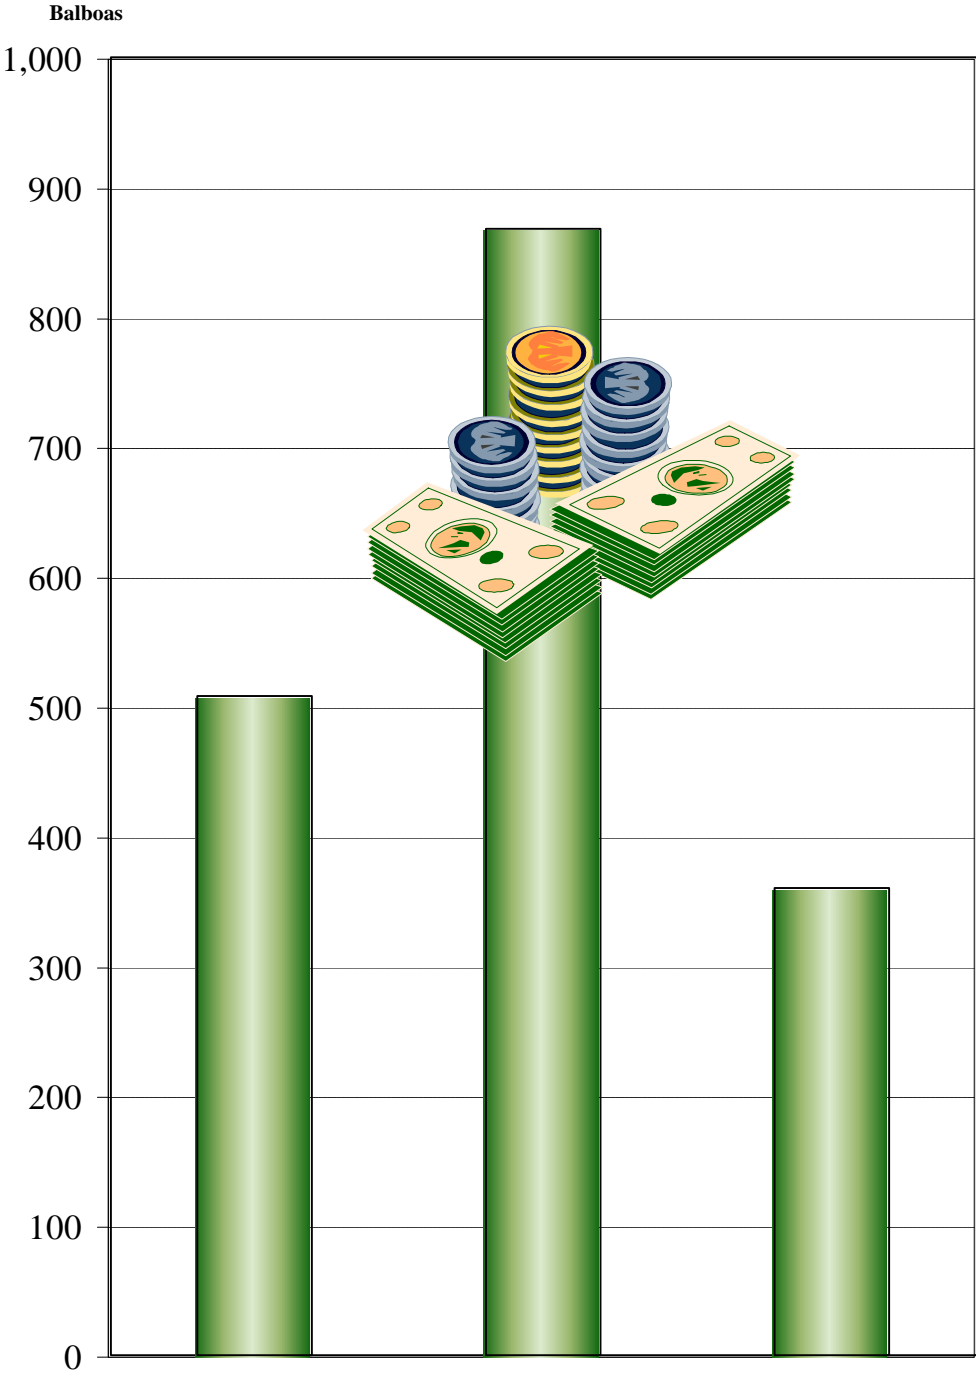

SUELDO MEDIO MENSUAL DE LOS EMPLEADOS DEL GOBIERNO CENTRAL, INSTITUCIONES AUTÓNOMAS, SEMI-AUTÓNOMAS Y MUNICIPIOS: AGOSTO DE 2003

Sueldo Medio Mensual	B/.507.90	B/.867.72	B/.360.19
----------------------	-----------	-----------	-----------