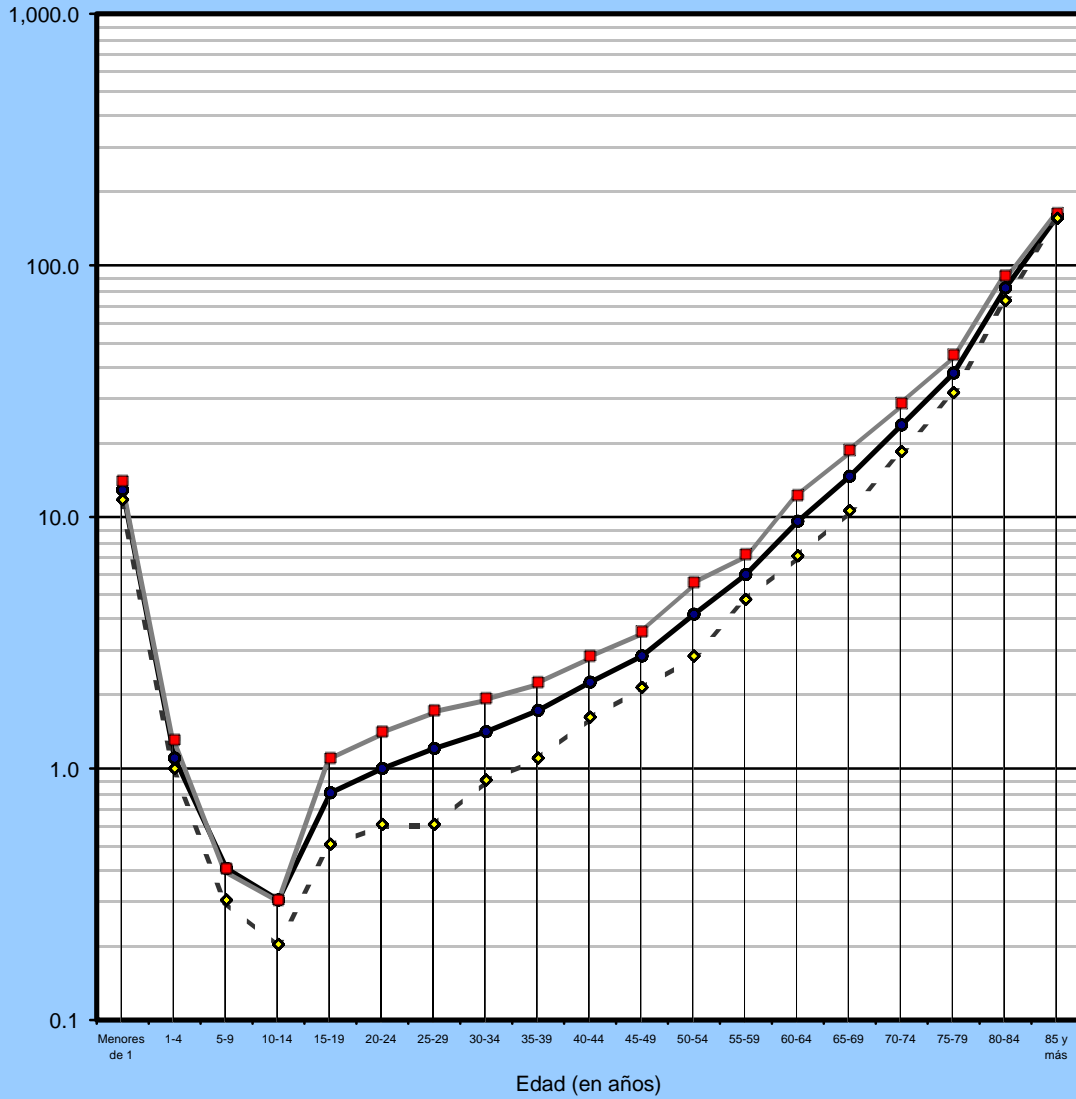

TASA ESPECÍFICA DE MORTALIDAD EN LA REPÚBLICA, SEGÚN SEXO Y EDAD: AÑO 2002

Tasa específica de mortalidad
(por 1,000 habitantes)

—●— Total —■— Hombres -◆- Mujeres