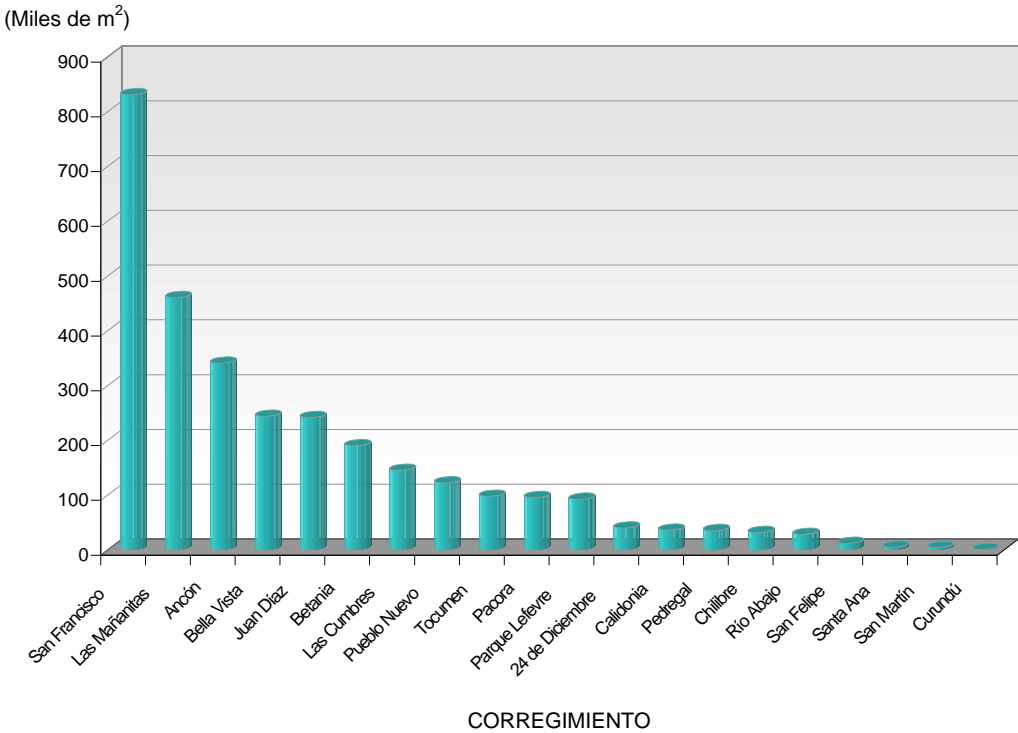

Gráfica 2. CONSTRUCCIONES EN PROCESO EN EL DISTRITO DE PANAMÁ, POR ÁREA CONSTRUIDA, SEGÚN CORREGIMIENTO: AÑO 2006

Gráfica 3. CONSTRUCCIONES EN PROCESO EN EL DISTRITO DE SAN MIGUELITO, POR ÁREA CONSTRUIDA, SEGÚN CORREGIMIENTO: AÑO 2006