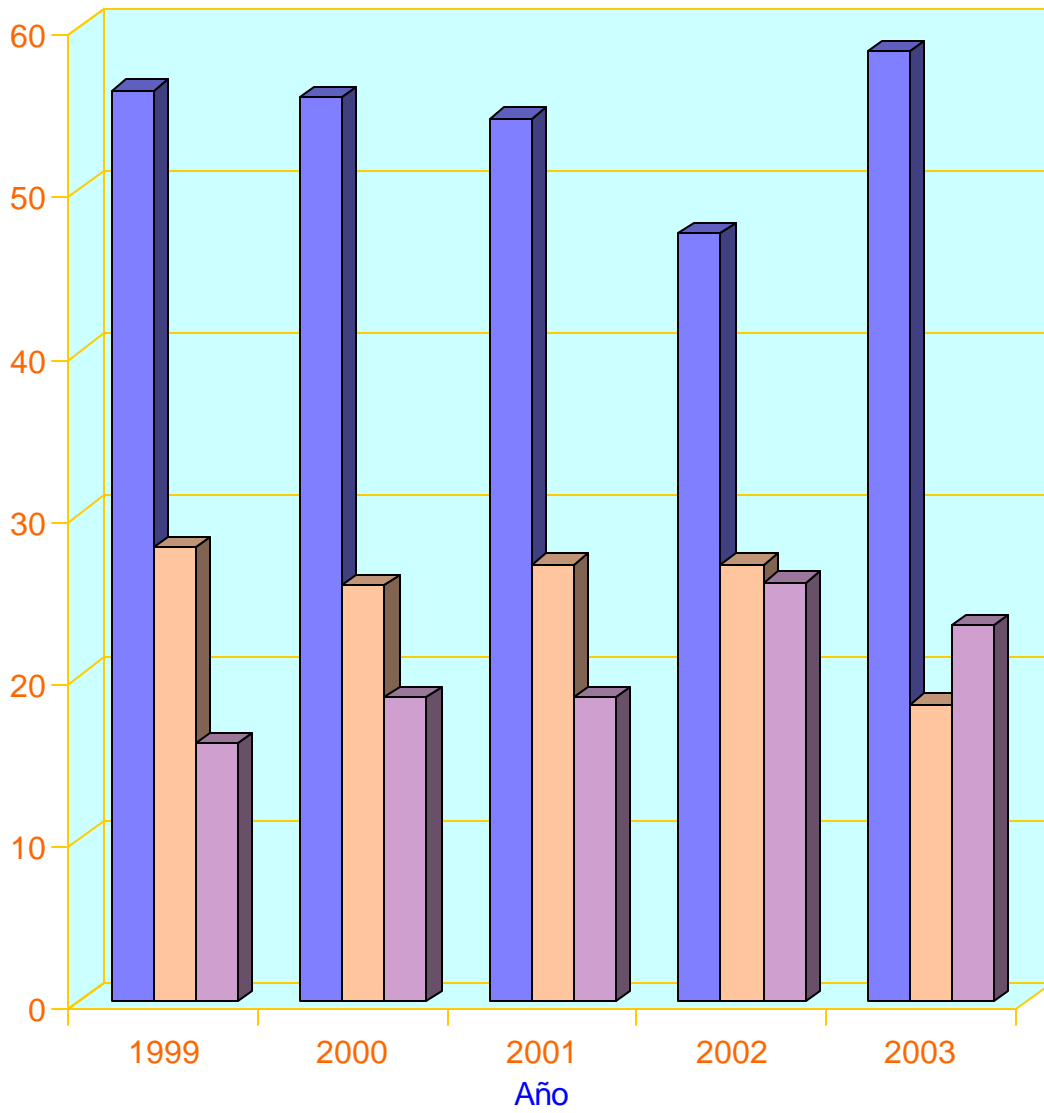

PROCESOS TRAMITADOS EN LA PROCURADURÍA DE LA ADMINISTRACIÓN DE LA REPÚBLICA DE PANAMÁ, SEGÚN TIPO: AÑOS 1999-2003

Porcentaje

■ Vistas ■ Consultas ■ Quejas