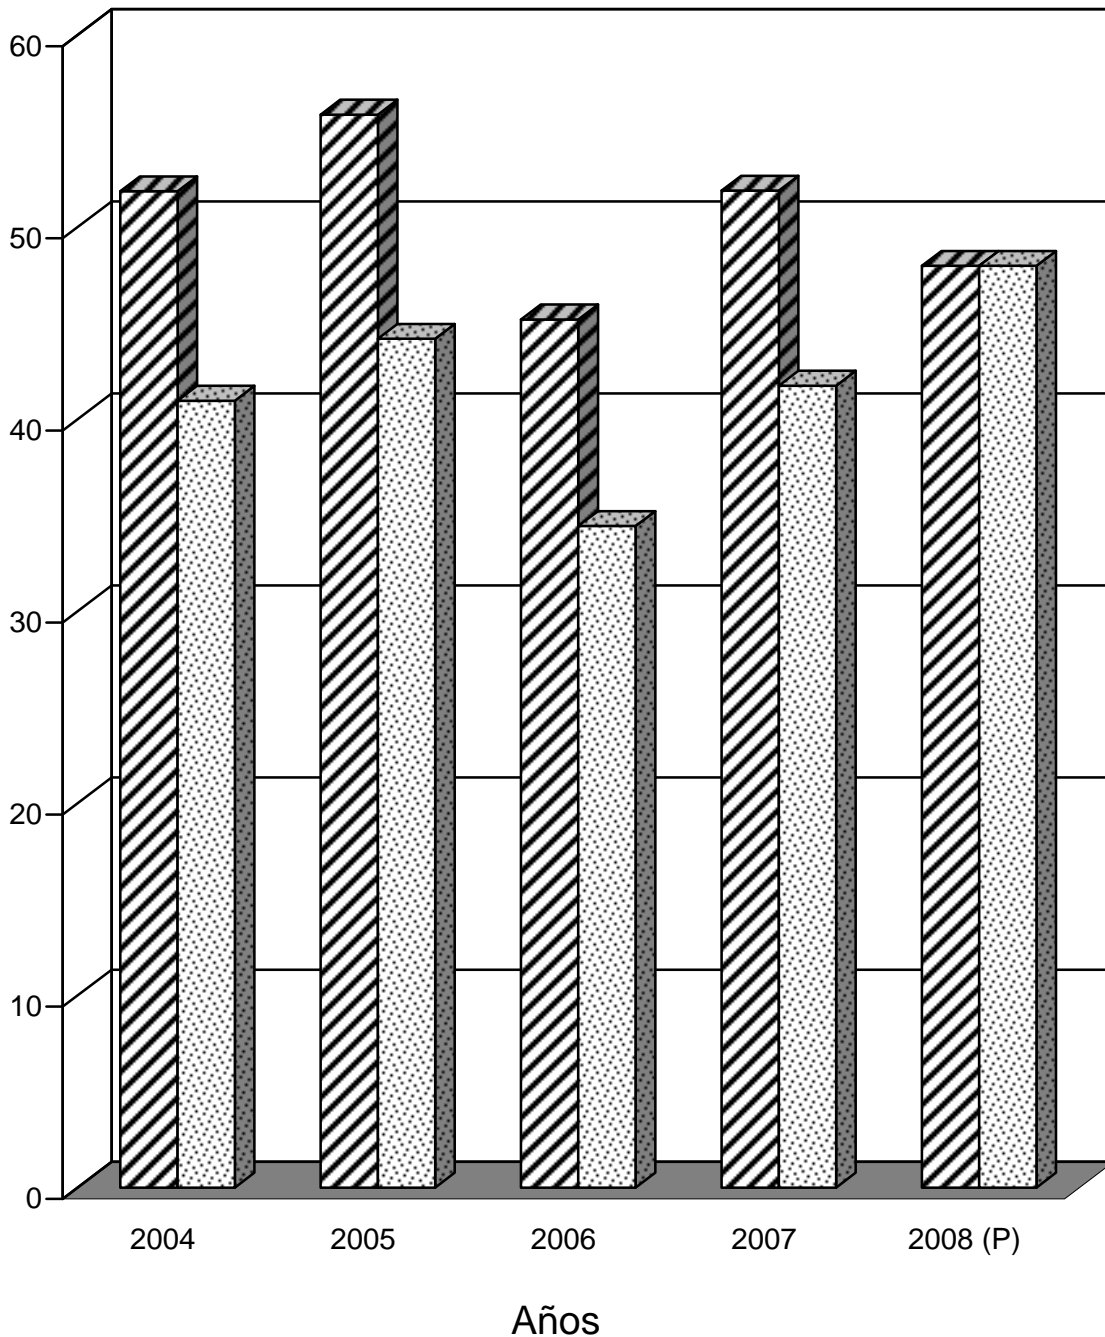

TRANSPORTE AÉREO INTERNACIONAL DE CARGA REGISTRADA  
EN EL AEROPUERTO INTERNACIONAL DE TOCUMEN:  
AÑOS 2004-08

Miles de toneladas métricas

▨ Cargada    ▩ Descargada