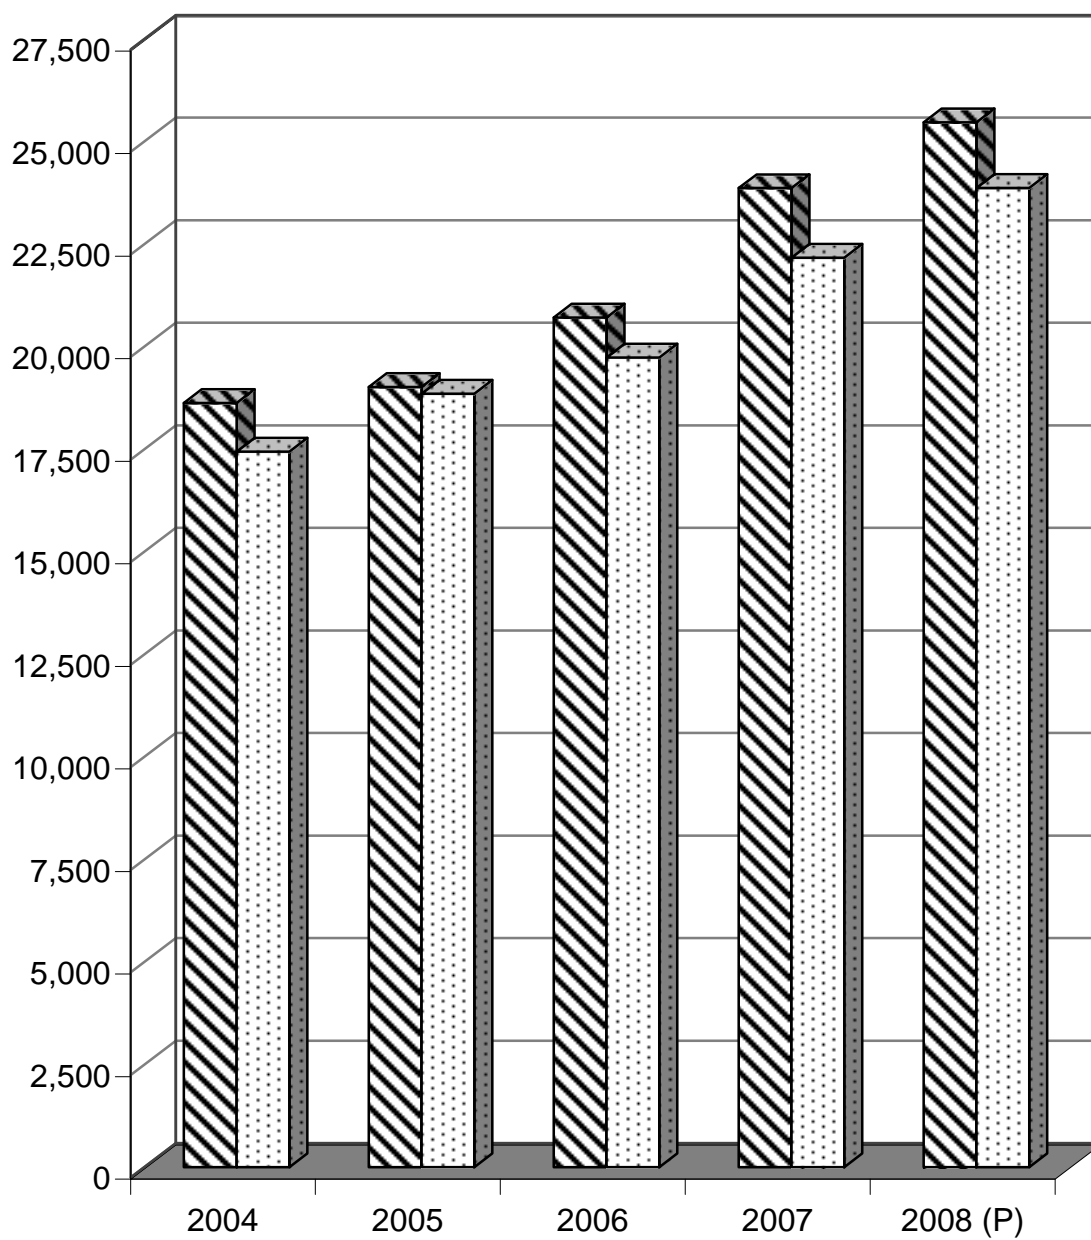

# MOVIMIENTO MARÍTIMO DE CARGA REGISTRADA EN LA REPÚBLICA, SEGÚN OPERACIÓN: AÑOS 2004-08

Miles de toneladas métricas

Años

▨ Desembarque ▩ Embarque