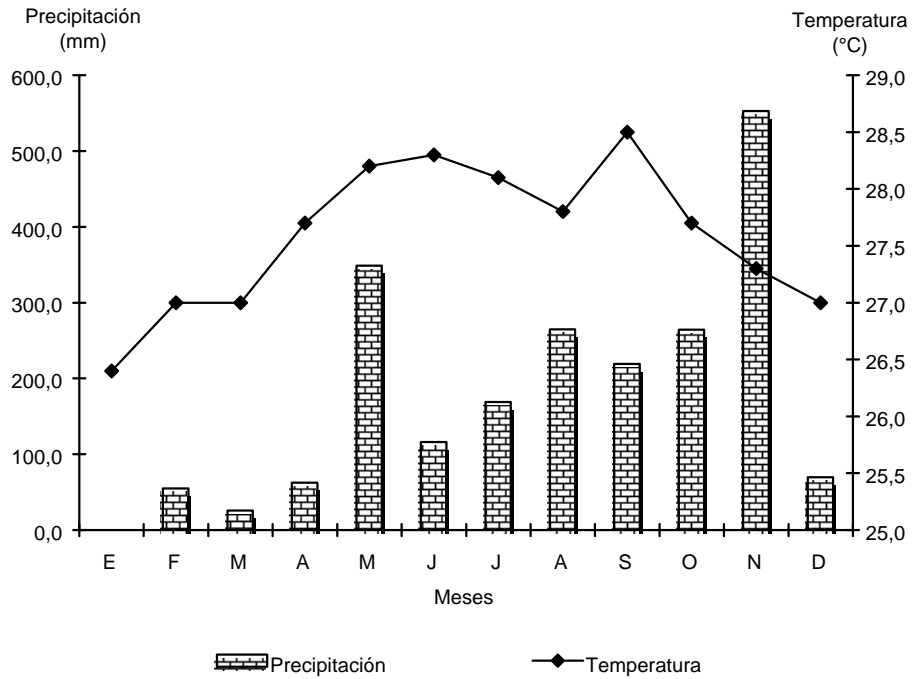

PRECIPITACIÓN PLUVIAL Y TEMPERATURA MEDIA REGISTRADA  
EN LA ESTACIÓN METEOROLÓGICA DE TOCUMEN,  
POR MES: AÑO 2008

PROMEDIO DE PRECIPITACIÓN PLUVIAL Y TEMPERATURA MEDIA REGISTRADA EN  
LA ESTACIÓN METEOROLÓGICA DE TOCUMEN,  
POR MES: AÑOS 2004-08