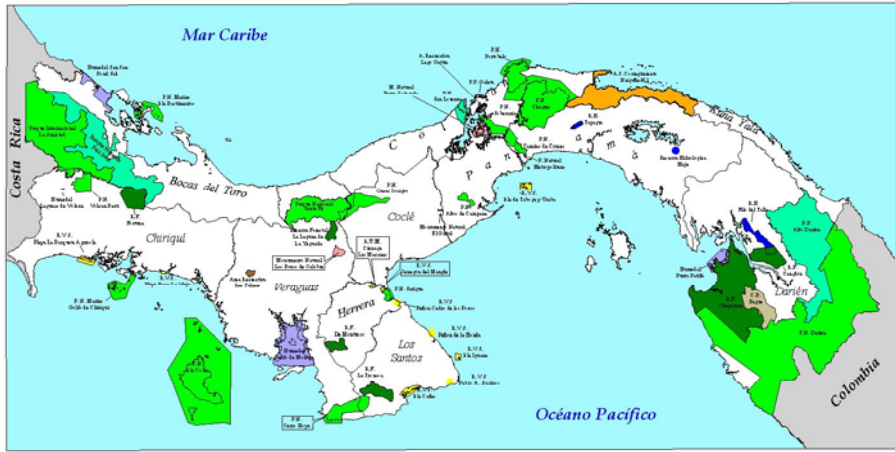

República de Panamá
Sistema Nacional de Areas Protegidas

Legenda

- △ Límite de Provincia
- Área Recreativa
- Área Silvestre
- Bosque Protector
- Humedal
- Monumento Natural
- Paisaje Protegido
- Parque Nacional
- Parque Natural
- Refugio de Vida Silvestre
- Reserva Forestal
- Reserva Hidrológica
- Corredor Biológico
- Área de Uso Múltiple