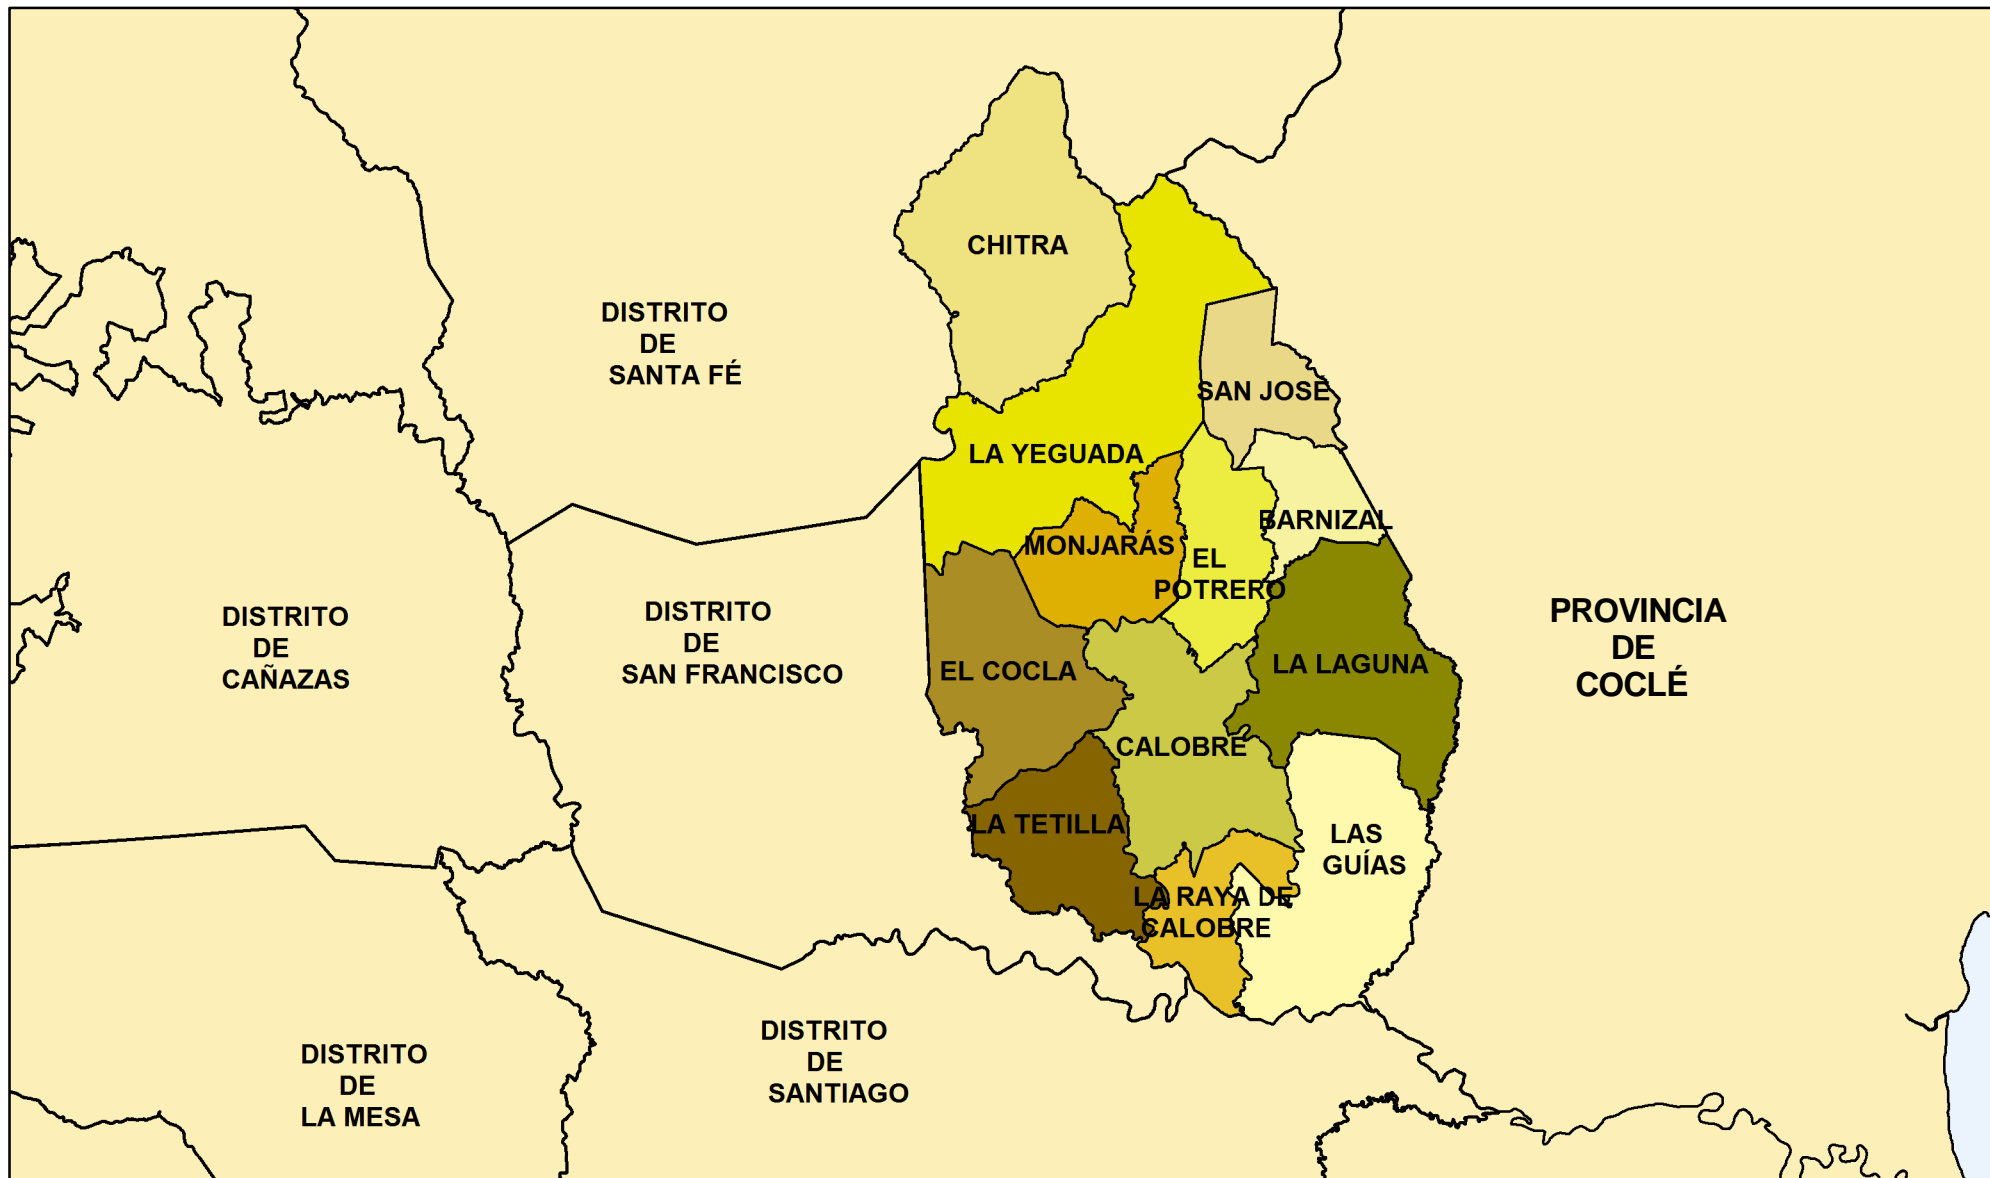

DIVISIÓN POLÍTICA ADMINISTRATIVA DE LA REPÚBLICA DE PANAMÁ, PROVINCIA DE VERAGUAS, DISTRITO DE CALOBRE, POR CORREGIMIENTO AÑO: 2010

Localización Regional

Escala Gráfica

ELABORADO POR LA SECCION DE CARTOGRAFIA
INSTITUTO NACIONAL DE ESTADÍSTICA Y CENSO
CONTRALORÍA GENERAL DE LA REPÚBLICA