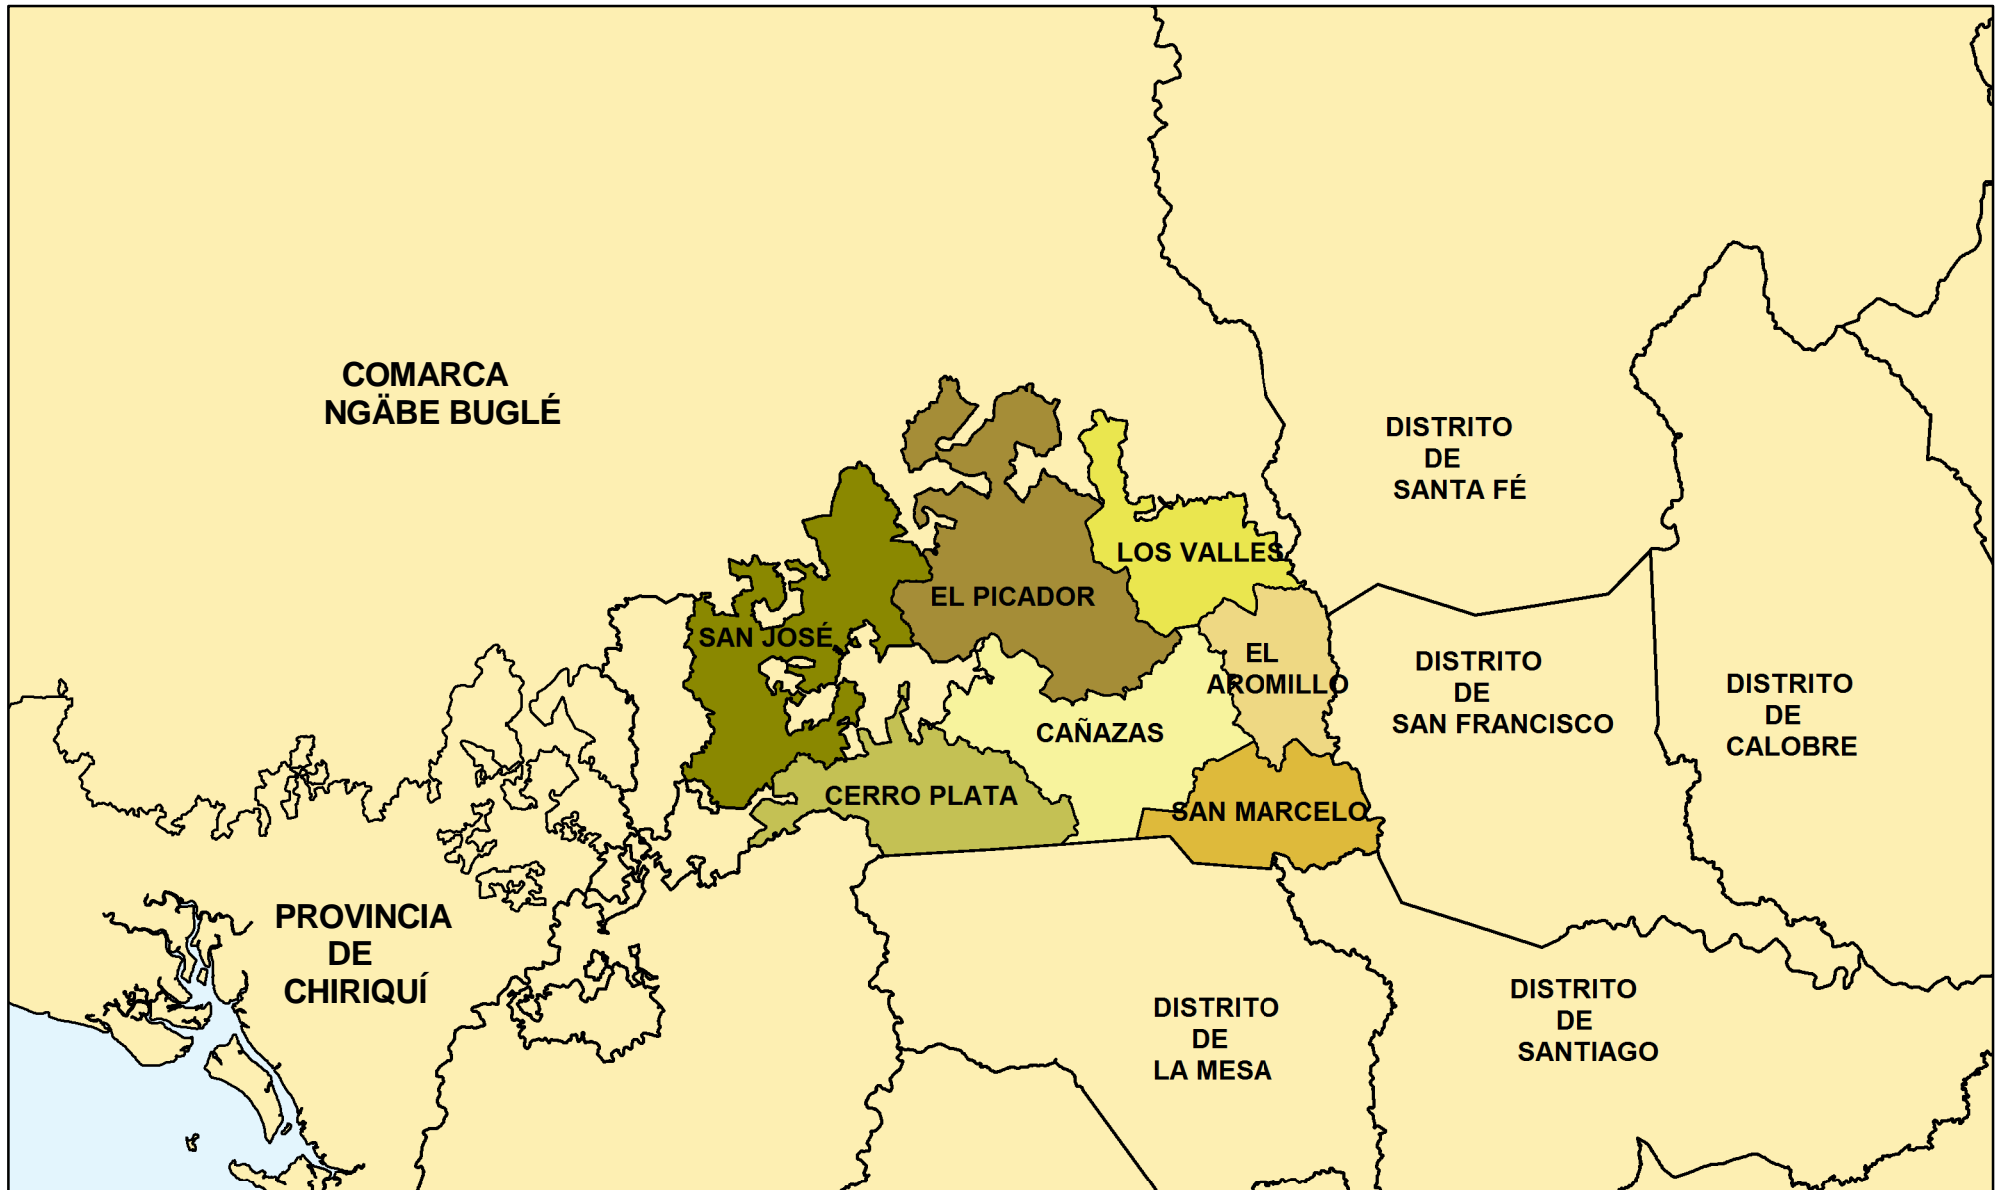

DIVISIÓN POLÍTICA ADMINISTRATIVA DE LA REPÚBLICA DE PANAMÁ, PROVINCIA DE VERAGUAS, DISTRITO DE CAÑAZAS, POR CORREGIMIENTO AÑO: 2010

Localización Regional

INEC
Centro de Datos de la República
Instituto Nacional de Estadística y Censo
P A N A M Á

ELABORADO POR LA SECCION DE CARTOGRAFIA
INSTITUTO NACIONAL DE ESTADÍSTICA Y CENSO
CONTRALORÍA GENERAL DE LA REPÚBLICA