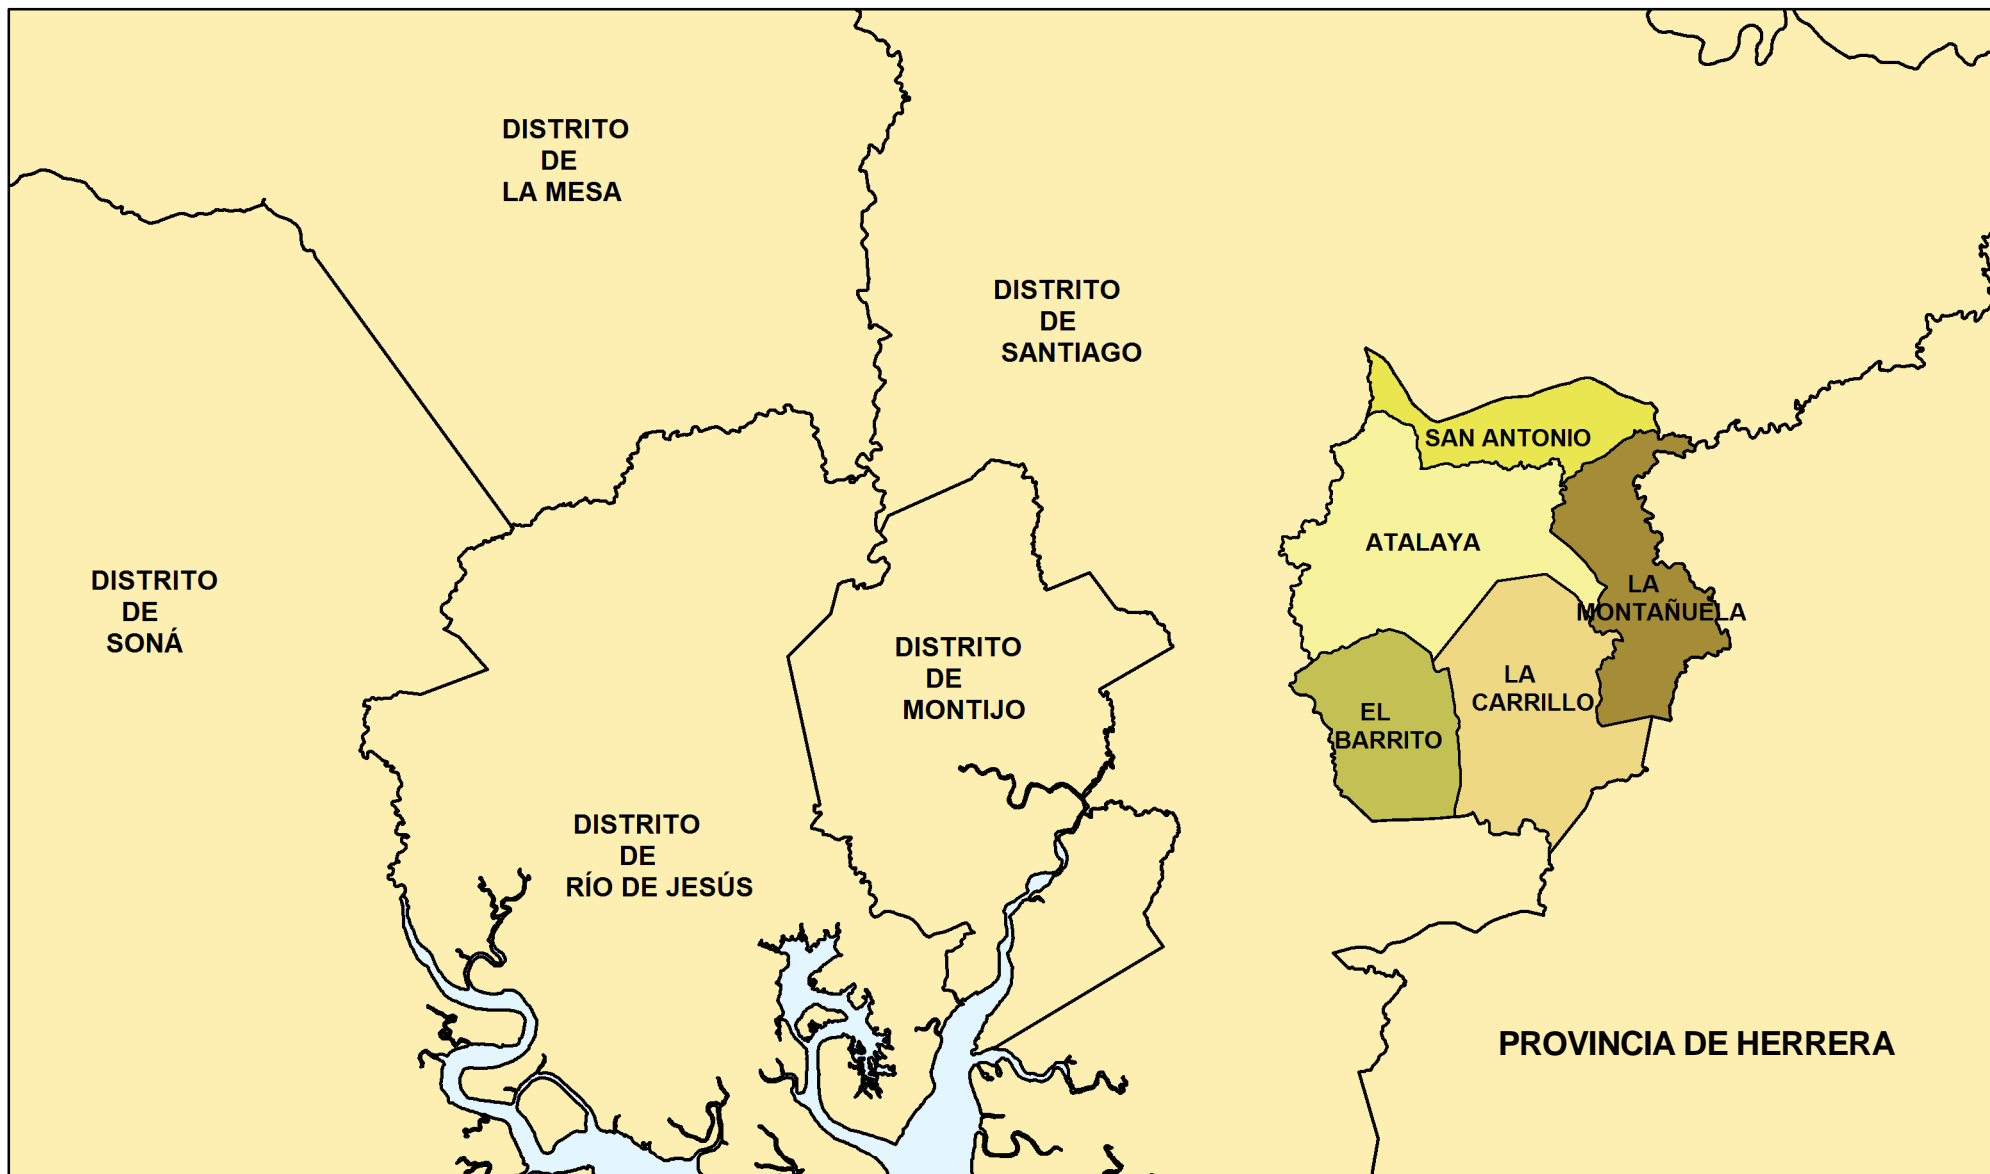

DIVISIÓN POLÍTICA ADMINISTRATIVA DE LA REPÚBLICA DE PANAMÁ, PROVINCIA DE VERAGUAS, DISTRITO DE ATALAYA, POR CORREGIMIENTO AÑO: 2010

Localización Regional

Escala Gráfica

ELABORADO POR LA SECCION DE CARTOGRAFIA
INSTITUTO NACIONAL DE ESTADÍSTICA Y CENSO
CONTRALORÍA GENERAL DE LA REPÚBLICA