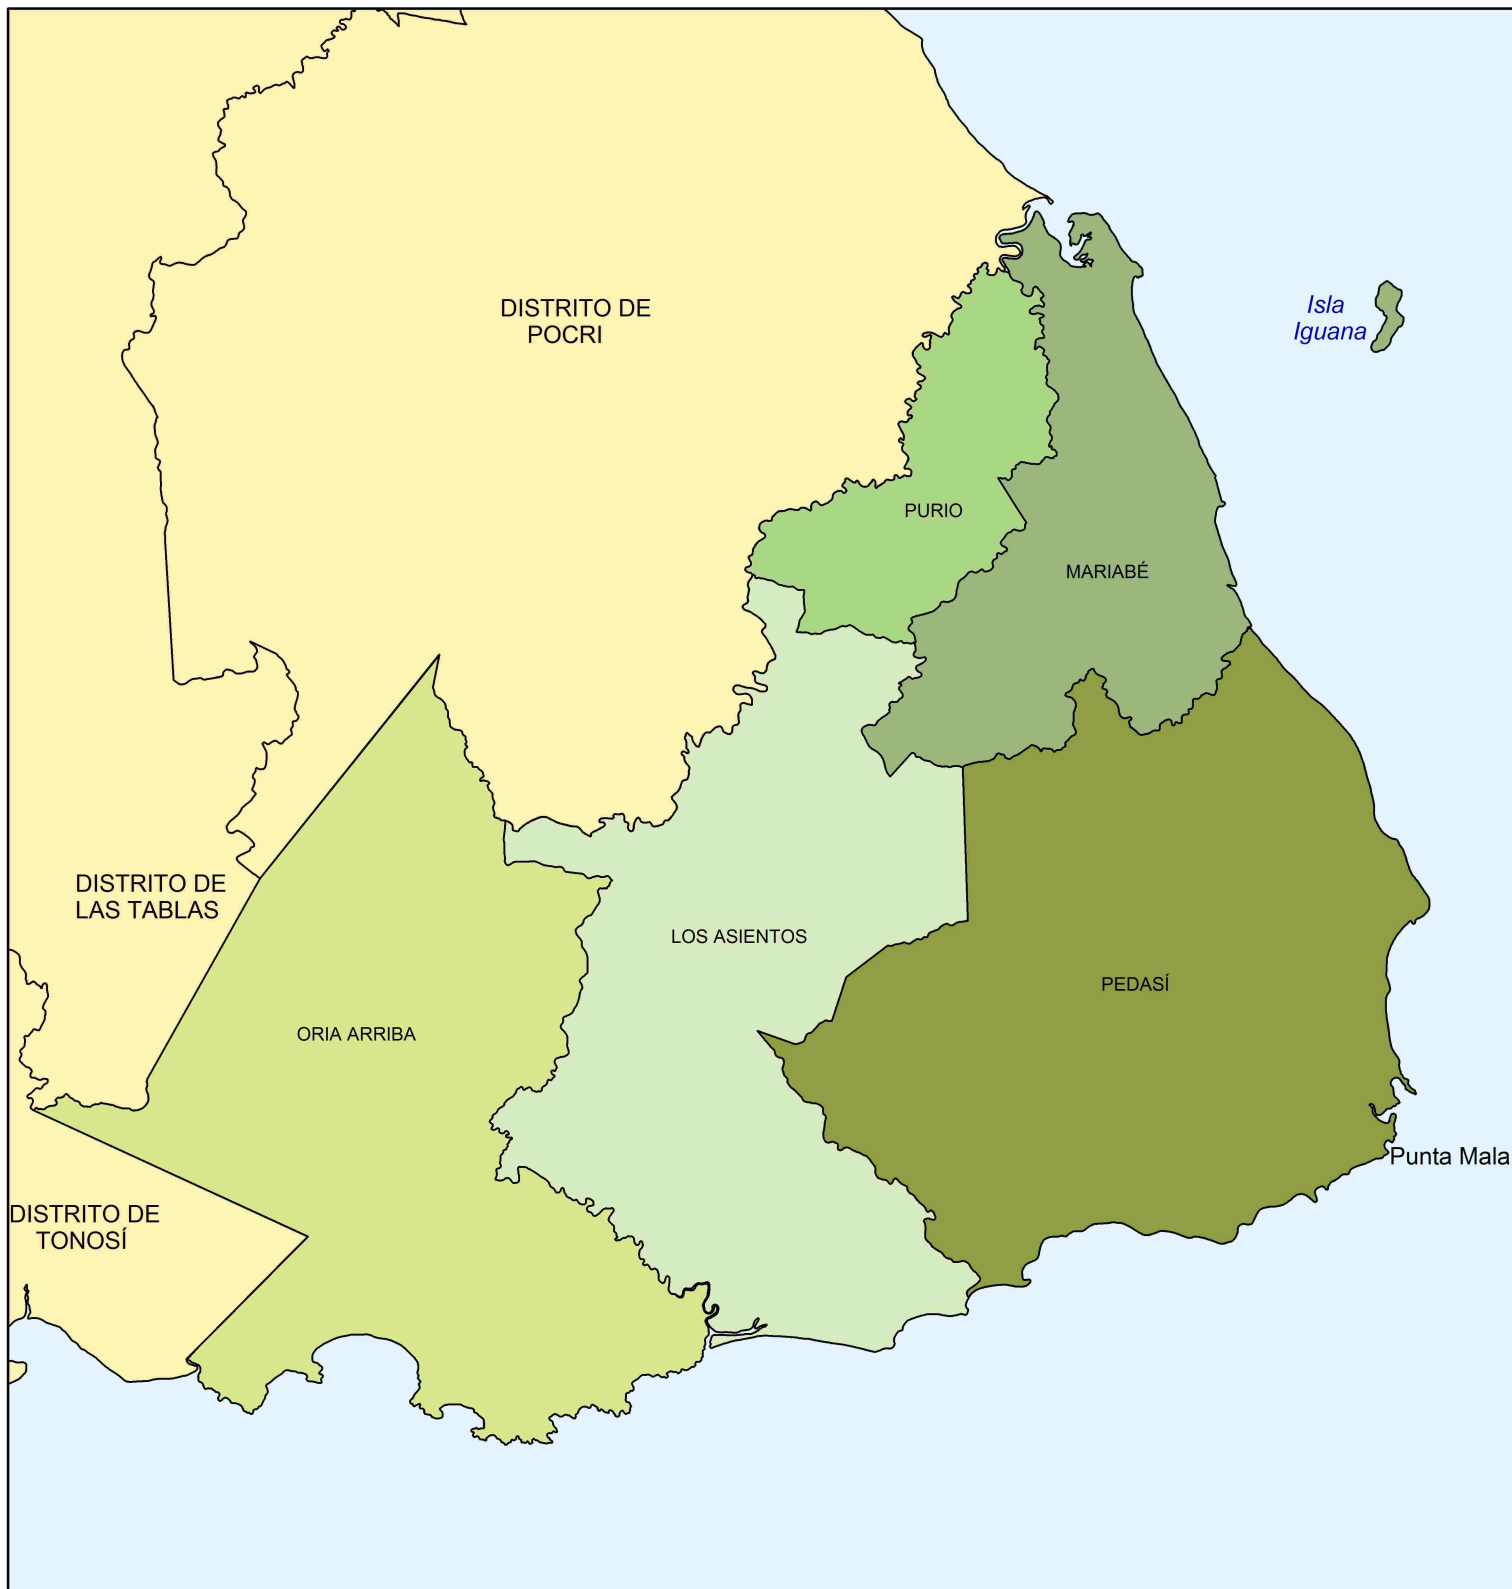

DIVISION POLÍTICA ADMINISTRATIVA DE LA REPÚBLICA DE PANAMÁ,
PROVINCIA DE LOS SANTOS, DISTRITO DE PEDASI
POR CORREGIMIENTO AÑO: 2010

Localización Regional

ELABORADO POR LA SECCION DE CARTOGRAFÍA
INSTITUTO NACIONAL DE ESTADÍSTICA Y CENSO
CONTRALORÍA GENERAL DE LA REPÚBLICA