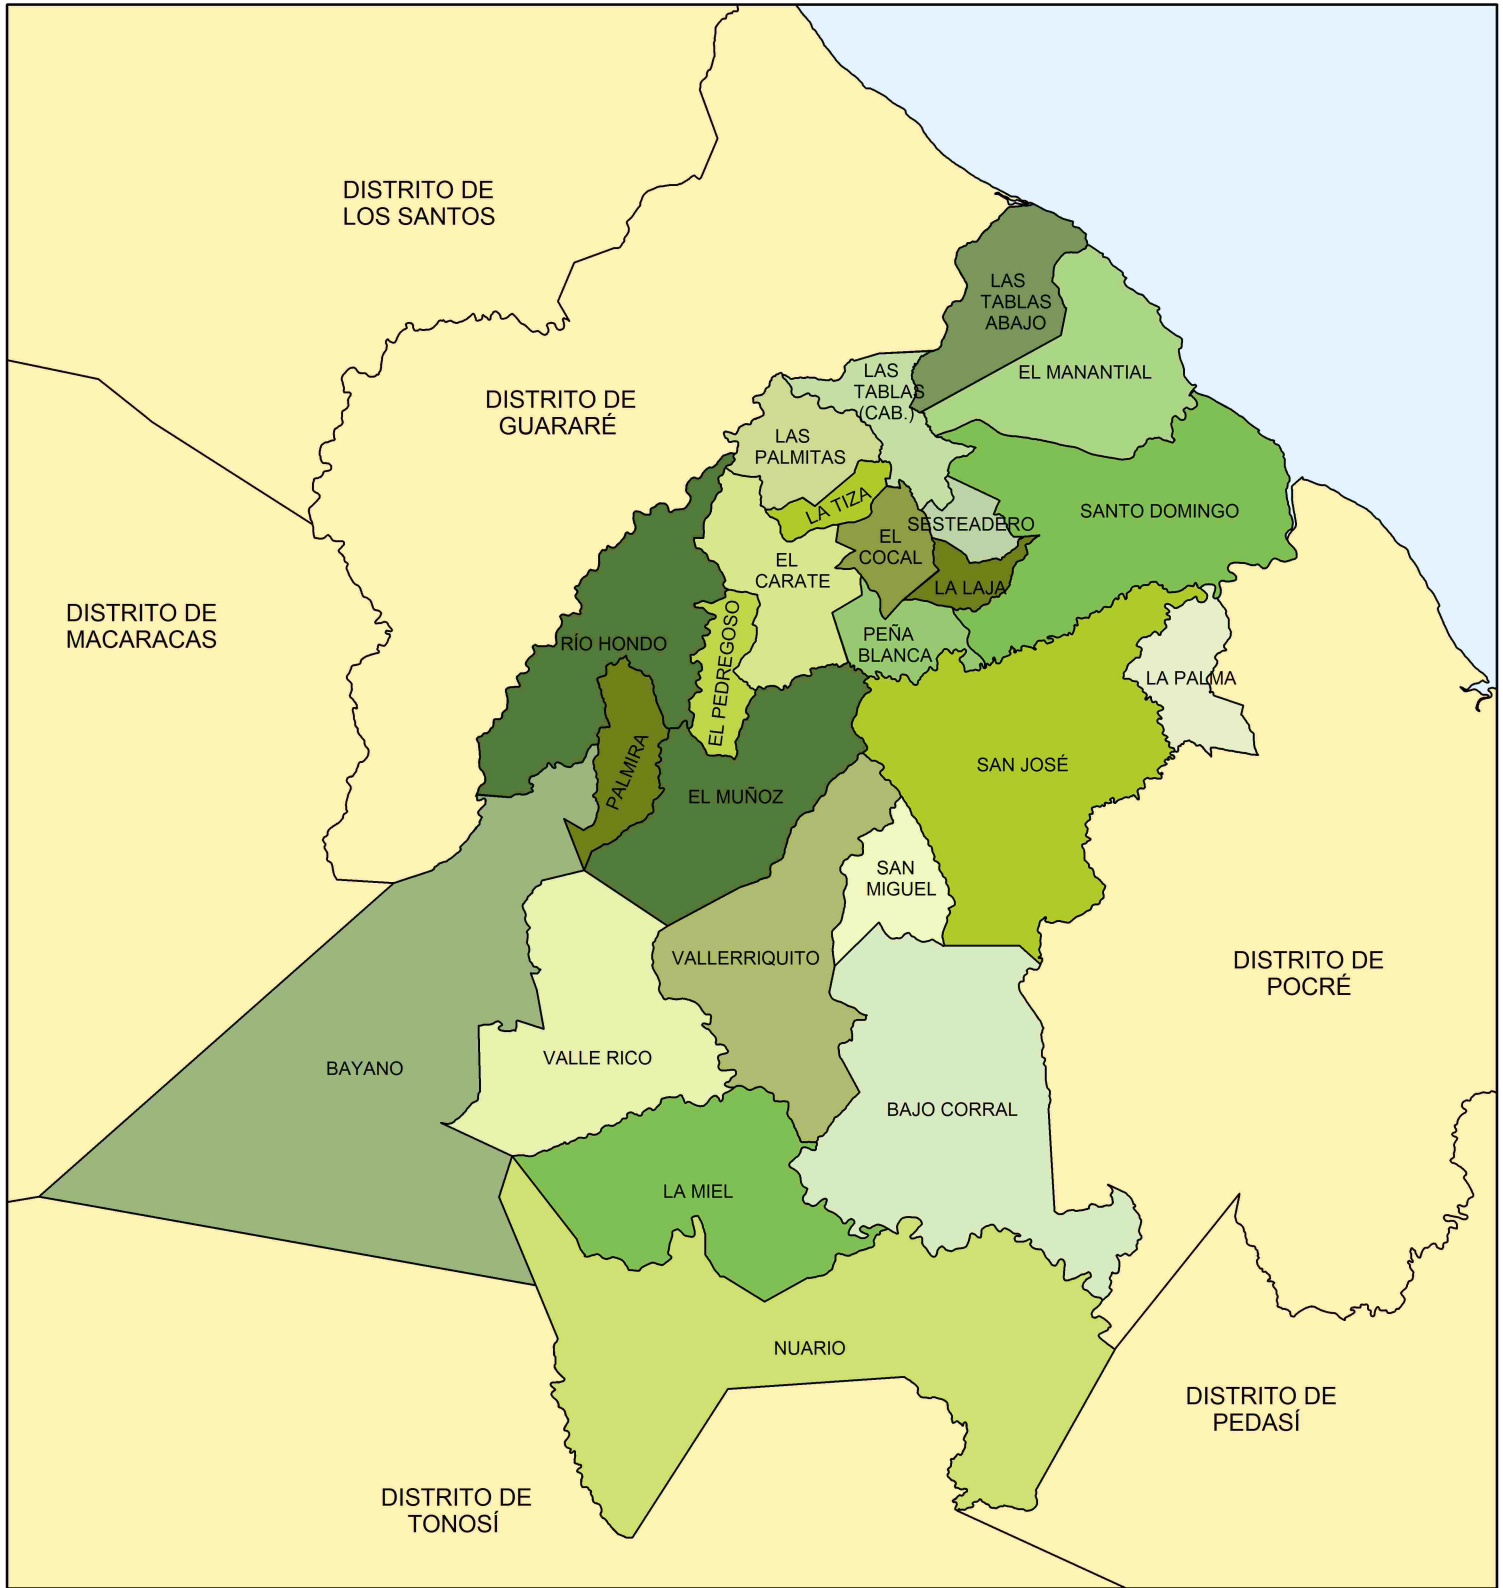

**DIVISION POLÍTICA ADMINISTRATIVA DE LA REPÚBLICA DE PANAMÁ,
 PROVINCIA DE LOS SANTOS, DISTRITO DE LAS TABLAS,
 POR CORREGIMIENTO AÑO: 2010**

ELABORADO POR LA SECCION DE CARTOGRAFIA
 INSTITUTO NACIONAL DE ESTADISTICA Y CENSO
 CONTRALORIA GENERAL DE LA REPUBLICA