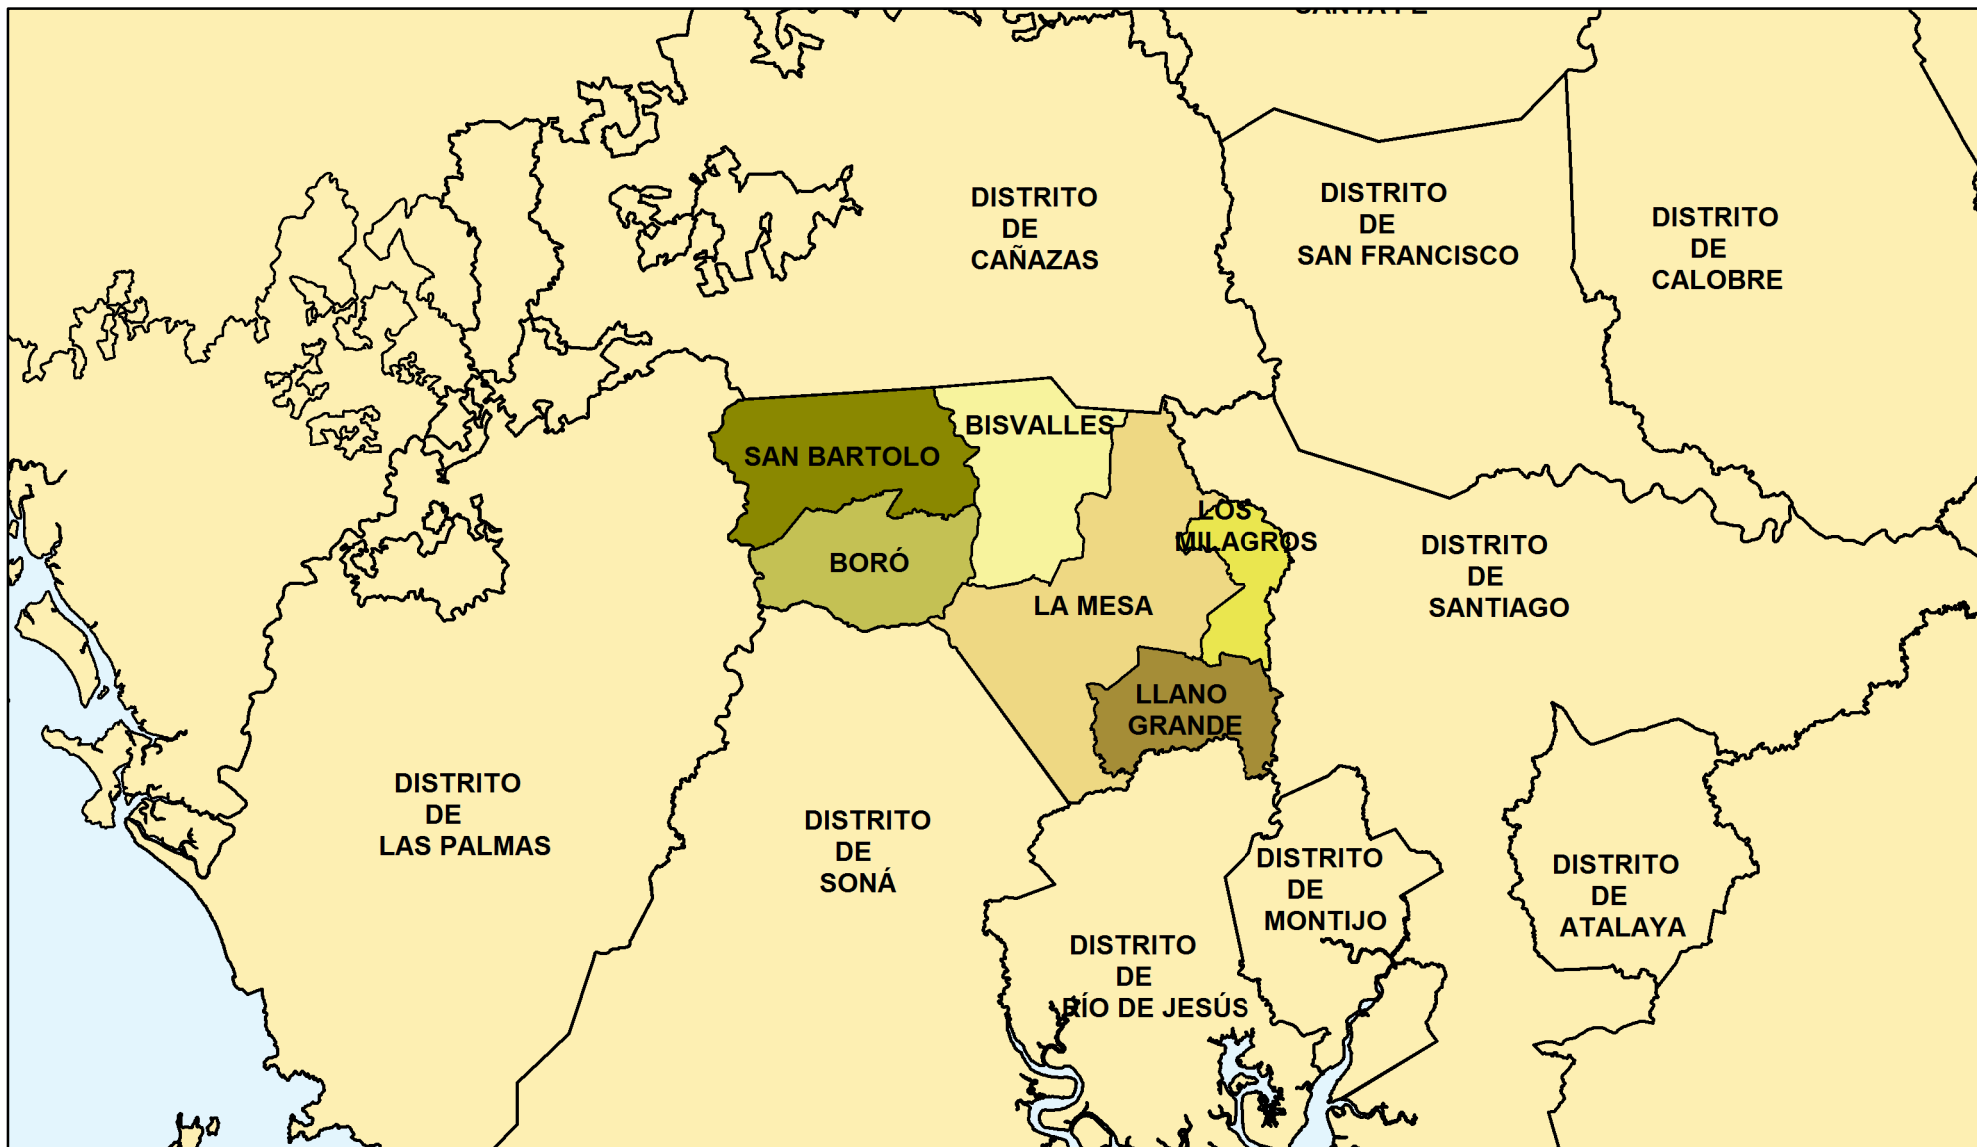

# DIVISIÓN POLÍTICA ADMINISTRATIVA DE LA REPÚBLICA DE PANAMÁ, PROVINCIA DE VERAGUAS, DISTRITO DE LA MESA, POR CORREGIMIENTO AÑO: 2010

Localización Regional

Escala Gráfica

ELABORADO POR LA SECCIÓN DE CARTOGRAFÍA  
INSTITUTO NACIONAL DE ESTADÍSTICA Y CENSO  
CONTRALORÍA GENERAL DE LA REPÚBLICA