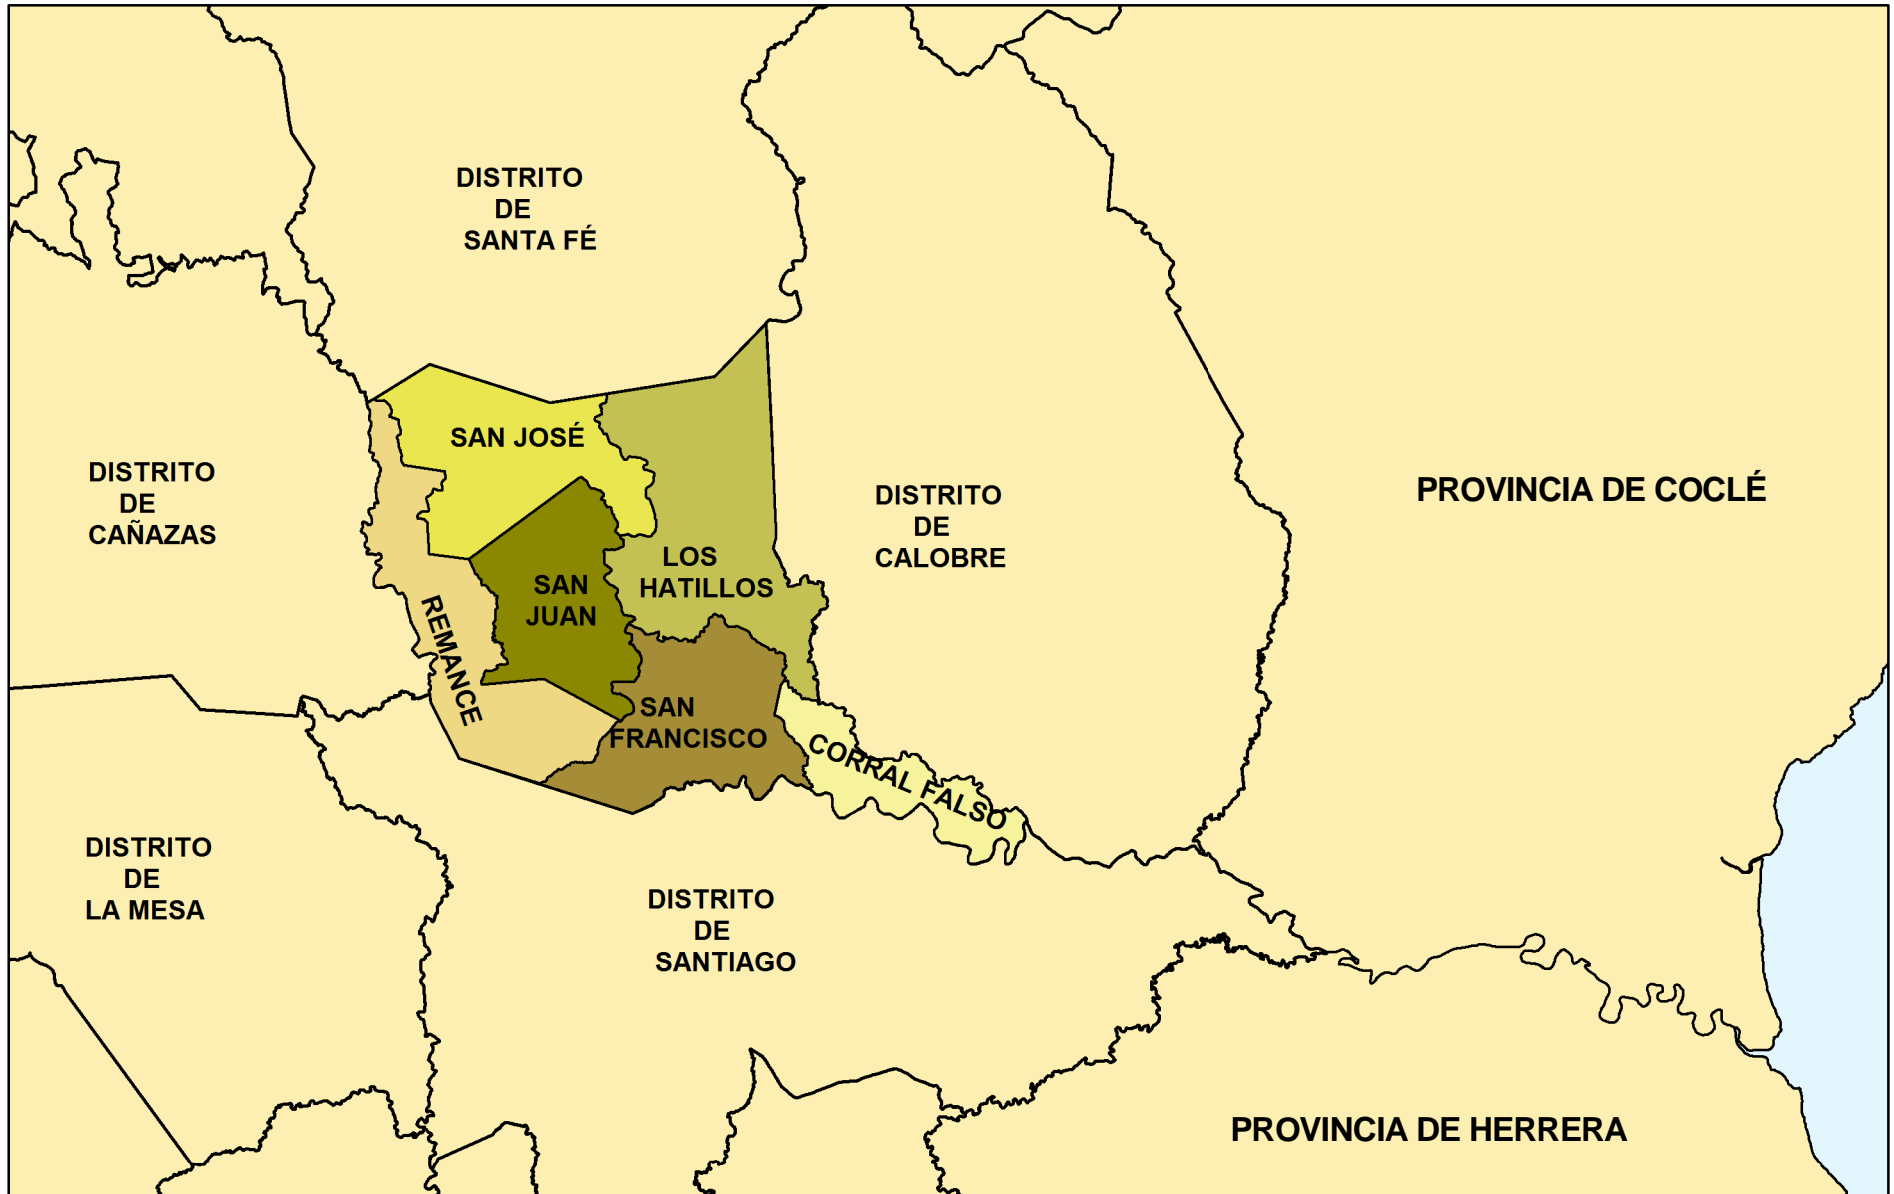

DIVISIÓN POLÍTICA ADMINISTRATIVA DE LA REPÚBLICA DE PANAMÁ, PROVINCIA DE VERAGUAS, DISTRITO DE SAN FRANCISCO, POR CORREGIMIENTO AÑO: 2010

Localización Regional

ELABORADO POR LA SECCION DE CARTOGRAFIA
INSTITUTO NACIONAL DE ESTADÍSTICA Y CENSO
CONTRALORÍA GENERAL DE LA REPÚBLICA