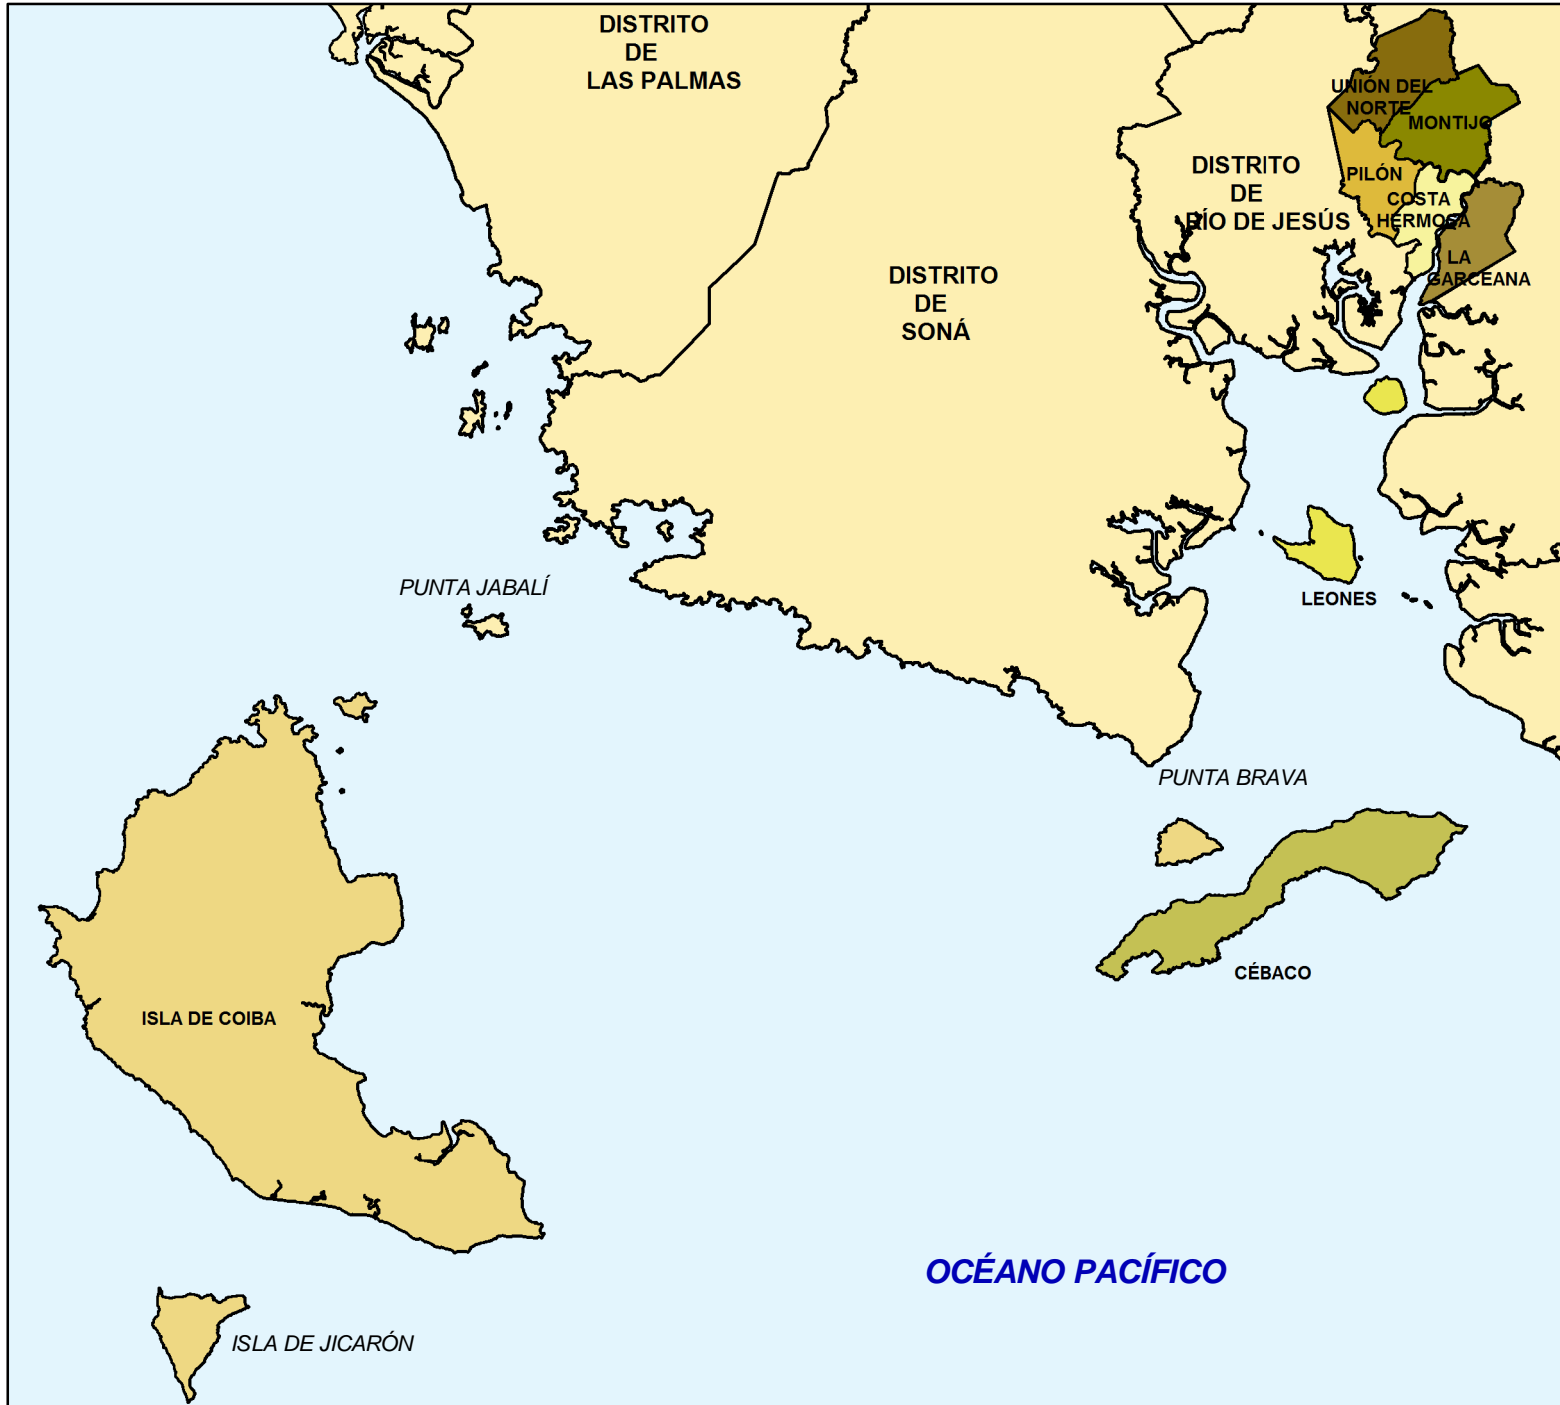

DIVISIÓN POLÍTICA ADMINISTRATIVA DE LA REPÚBLICA DE PANAMÁ, PROVINCIA DE VERAGUAS, DISTRITO DE MONTIJO, POR CORREGIMIENTO AÑO: 2010

Localización Regional

ELABORADO POR LA SECCIÓN DE CARTOGRAFÍA
INSTITUTO NACIONAL DE ESTADÍSTICA Y CENSO
CONTRALORÍA GENERAL DE LA REPÚBLICA