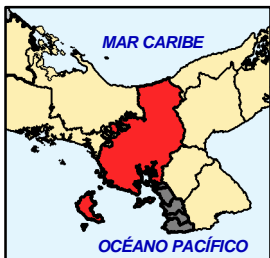

**DIVISIÓN POLÍTICA ADMINISTRATIVA DE LA REPÚBLICA DE PANAMÁ,
PROVINCIA DE VERAGUAS, DISTRITO DE MARIATO,
POR CORREGIMIENTO AÑO: 2010**

Localización Regional

ELABORADO POR LA SECCIÓN DE CARTOGRAFÍA
INSTITUTO NACIONAL DE ESTADÍSTICA Y CENSO
CONTRALORÍA GENERAL DE LA REPÚBLICA