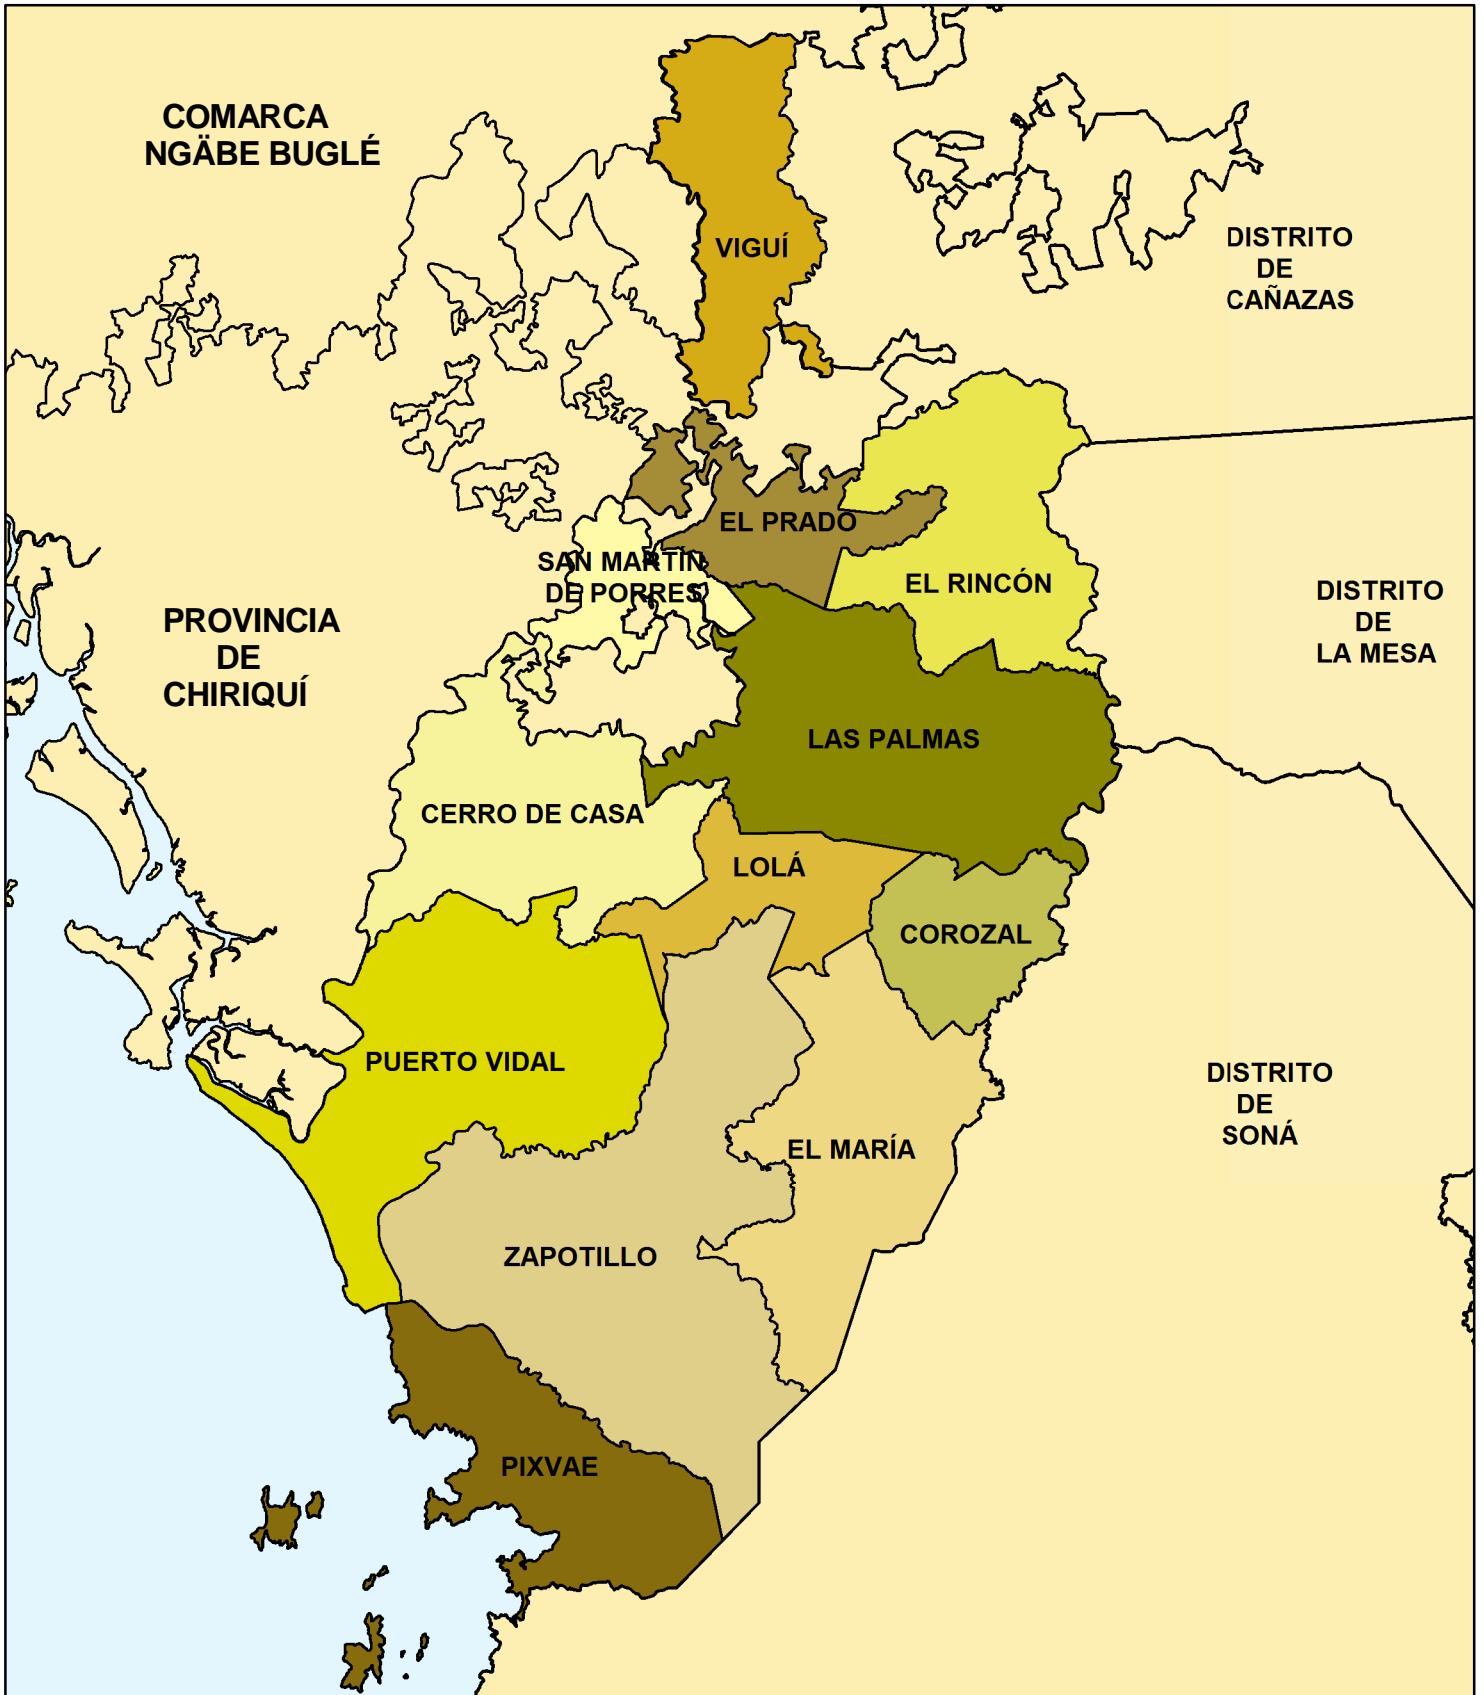

DIVISIÓN POLÍTICA ADMINISTRATIVA DE LA REPÚBLICA DE PANAMÁ, PROVINCIA DE VERAGUAS, DISTRITO DE LAS PALMAS, POR CORREGIMIENTO AÑO: 2010

Localización Regional

Escala Gráfica

ELABORADO POR LA SECCION DE CARTOGRAFIA
INSTITUTO NACIONAL DE ESTADÍSTICA Y CENSO
CONTRALORÍA GENERAL DE LA REPÚBLICA