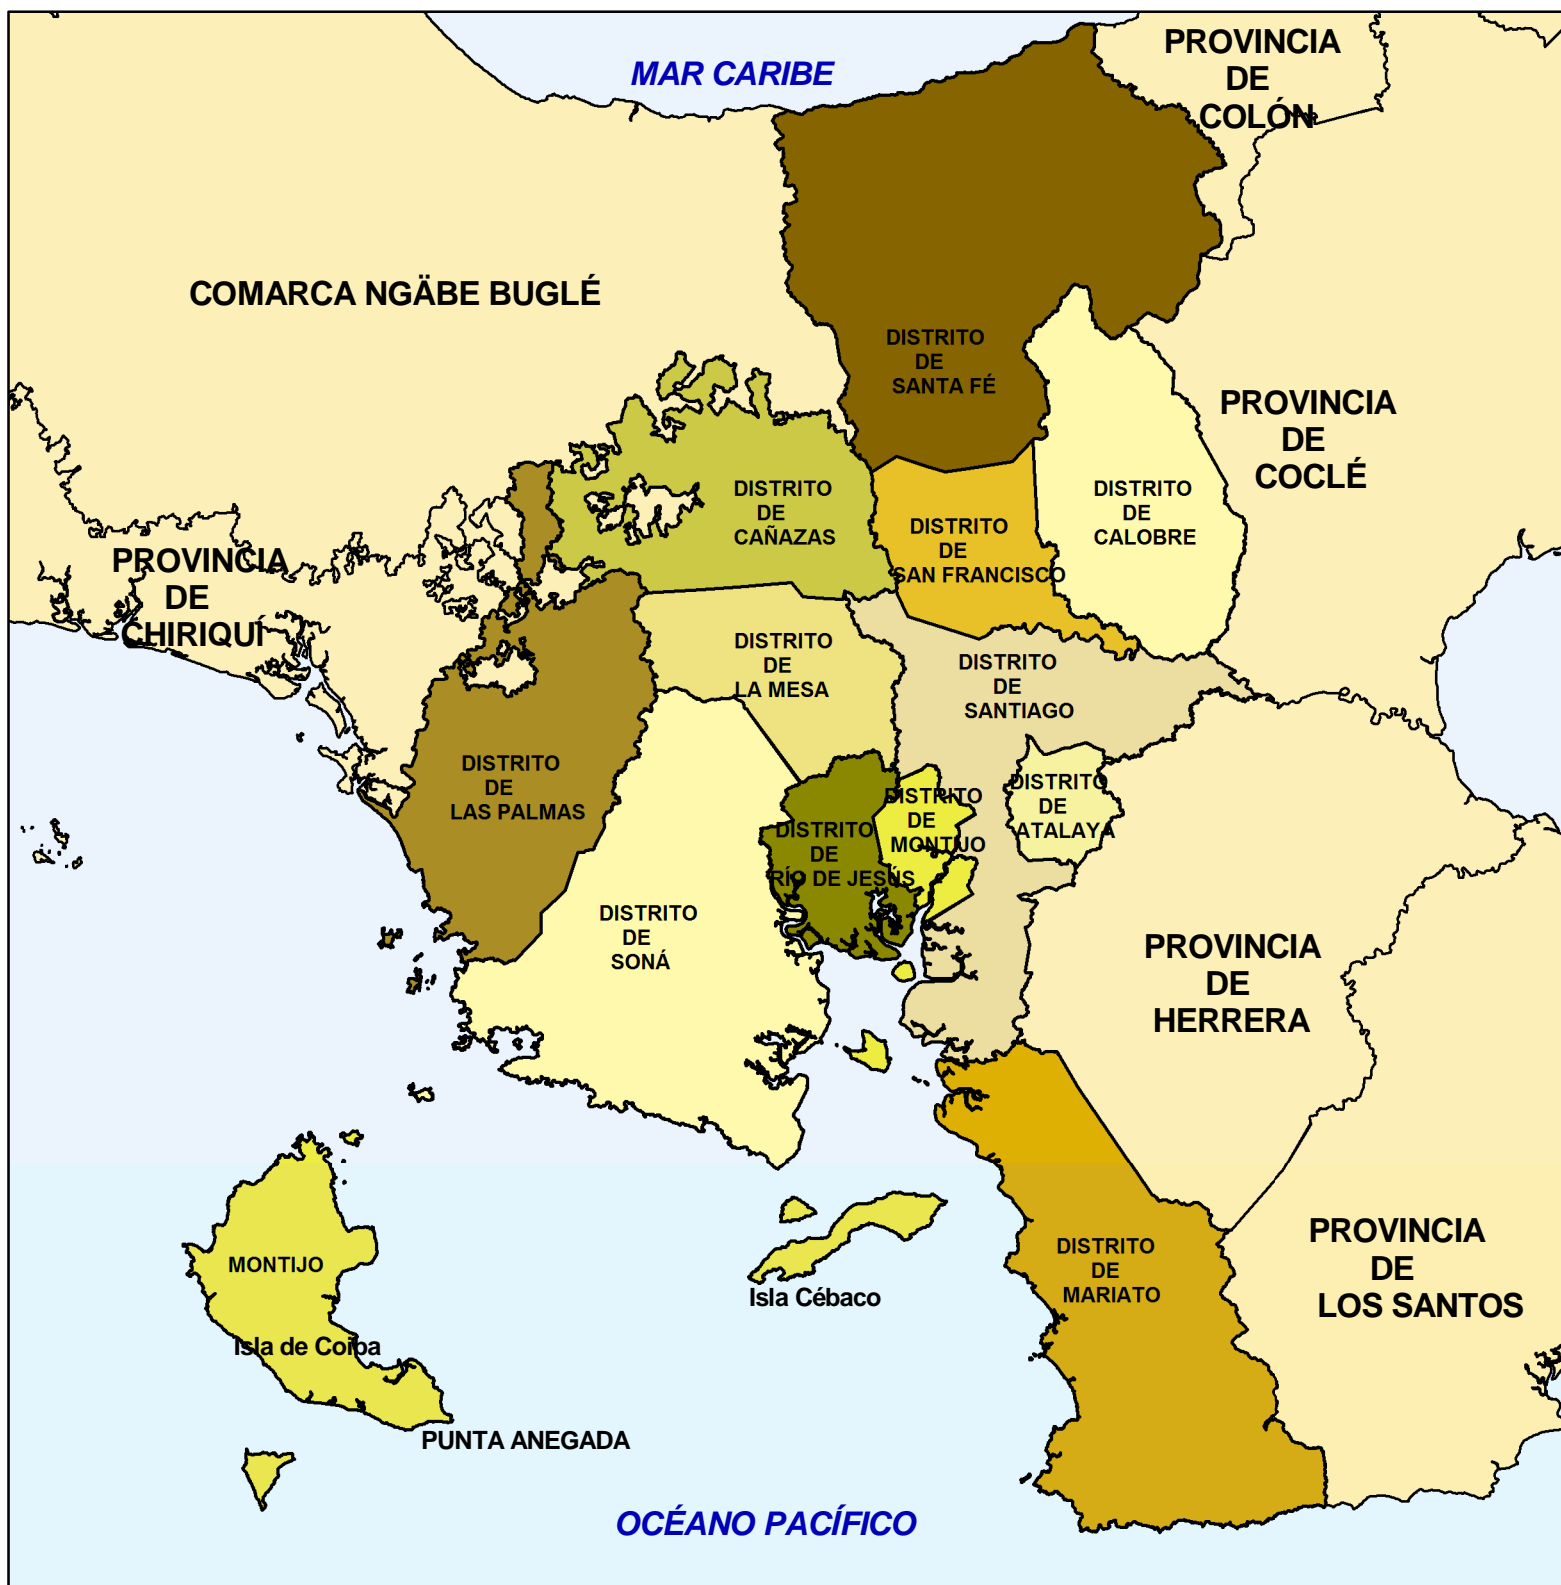

DIVISIÓN POLÍTICA ADMINISTRATIVA DE LA REPÚBLICA DE PANAMÁ, PROVINCIA DE VERAGUAS POR DISTRITO, AÑO: 2010

Localización Regional

Escala Gráfica

ELABORADO POR LA SECCION DE CARTOGRAFIA
INSTITUTO NACIONAL DE ESTADÍSTICA Y CENSO
CONTRALORÍA GENERAL DE LA REPÚBLICA