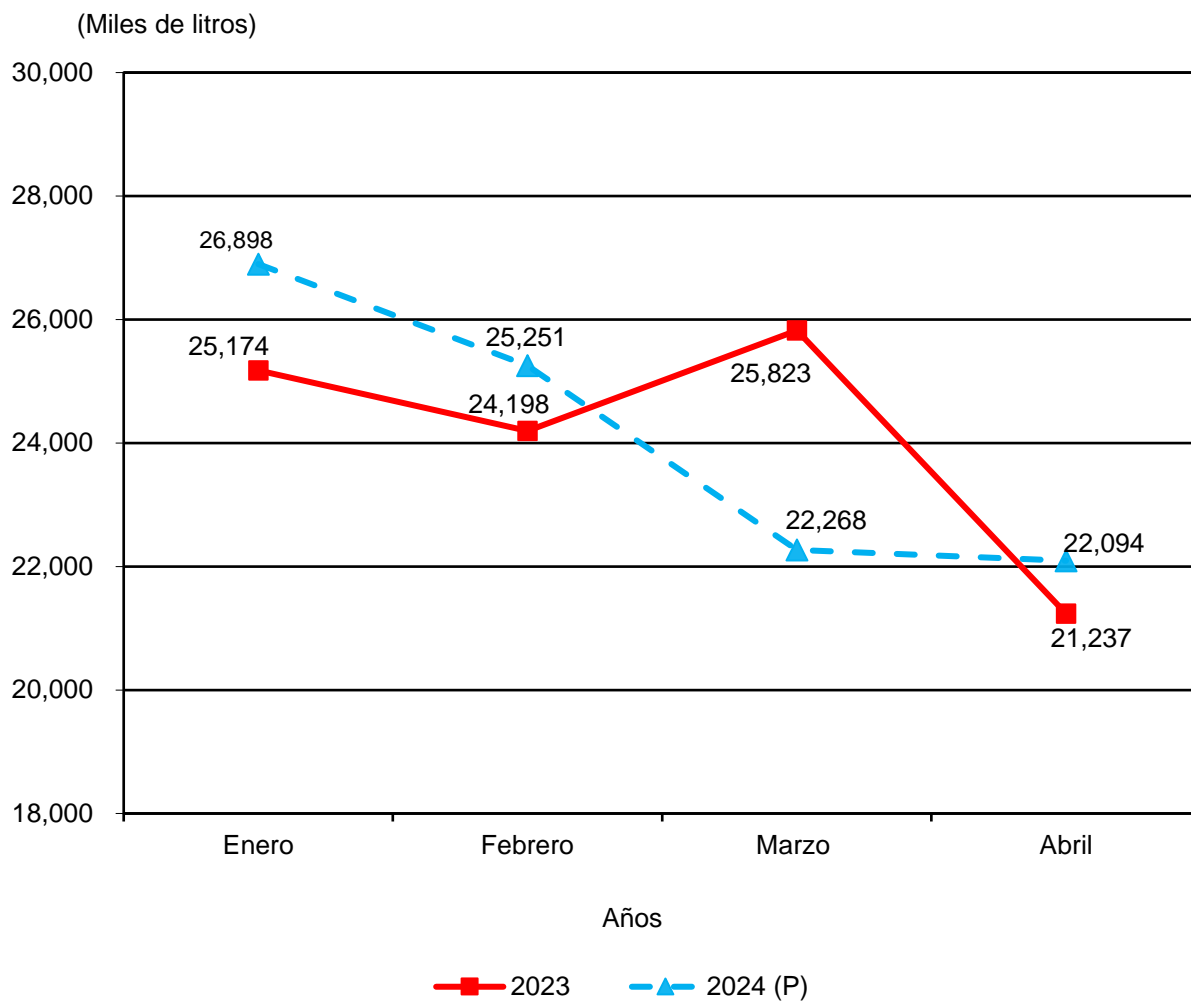

República de Panamá
CONTRALORÍA GENERAL DE LA REPÚBLICA
Instituto Nacional de Estadística y Censo

**PRODUCCIÓN DE BEBIDAS ALCOHÓLICAS EN LA REPÚBLICA:
ENERO A ABRIL DE 2023-24**

(P) Cifras preliminares.