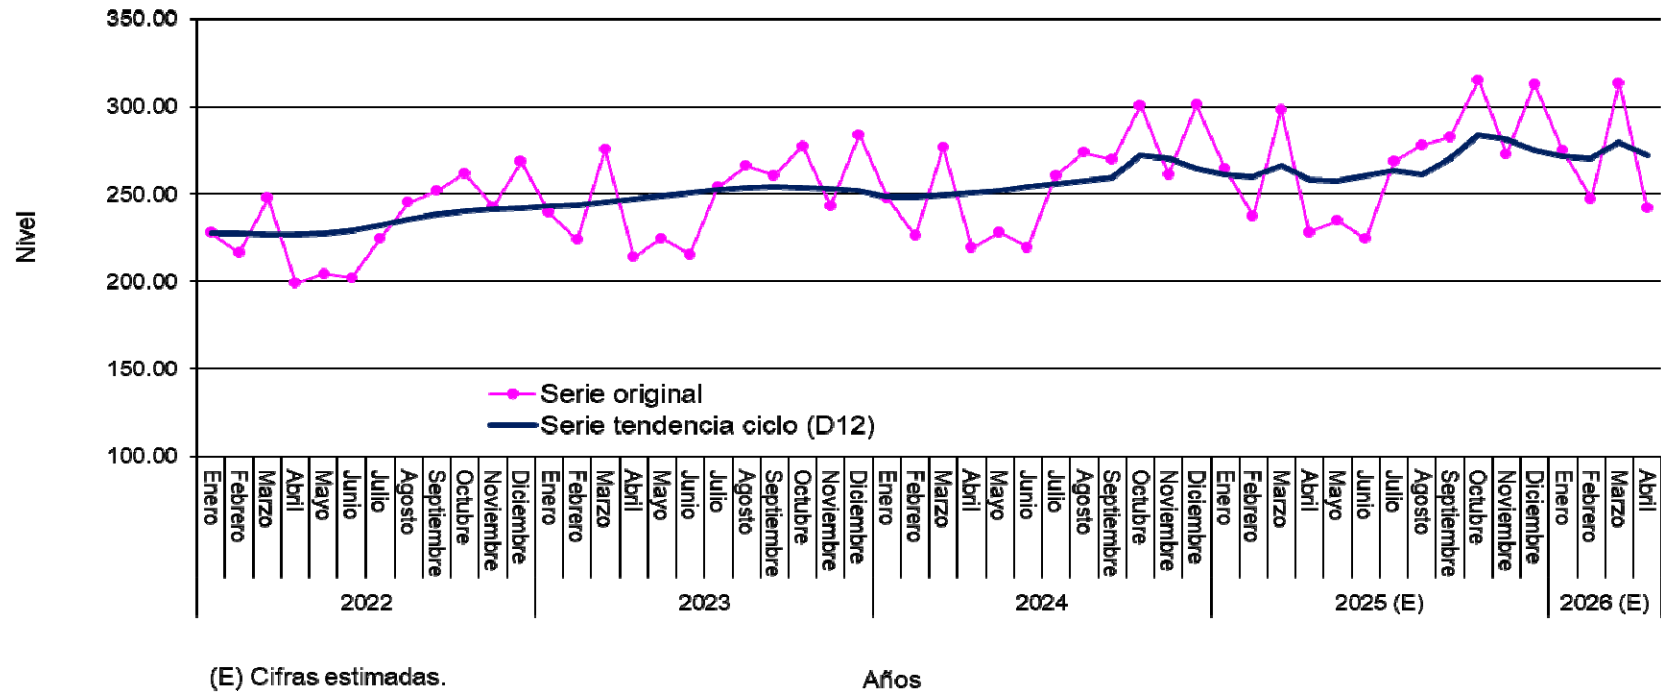

República de Panamá
CONTRALORÍA GENERAL DE LA REPÚBLICA
 Instituto Nacional de Estadística y Censo

**ÍNDICE MENSUAL DE ACTIVIDAD ECONÓMICA DE PANAMÁ:
 ENERO 2022 A ABRIL 2026**

(E) Cifras estimadas.

Años