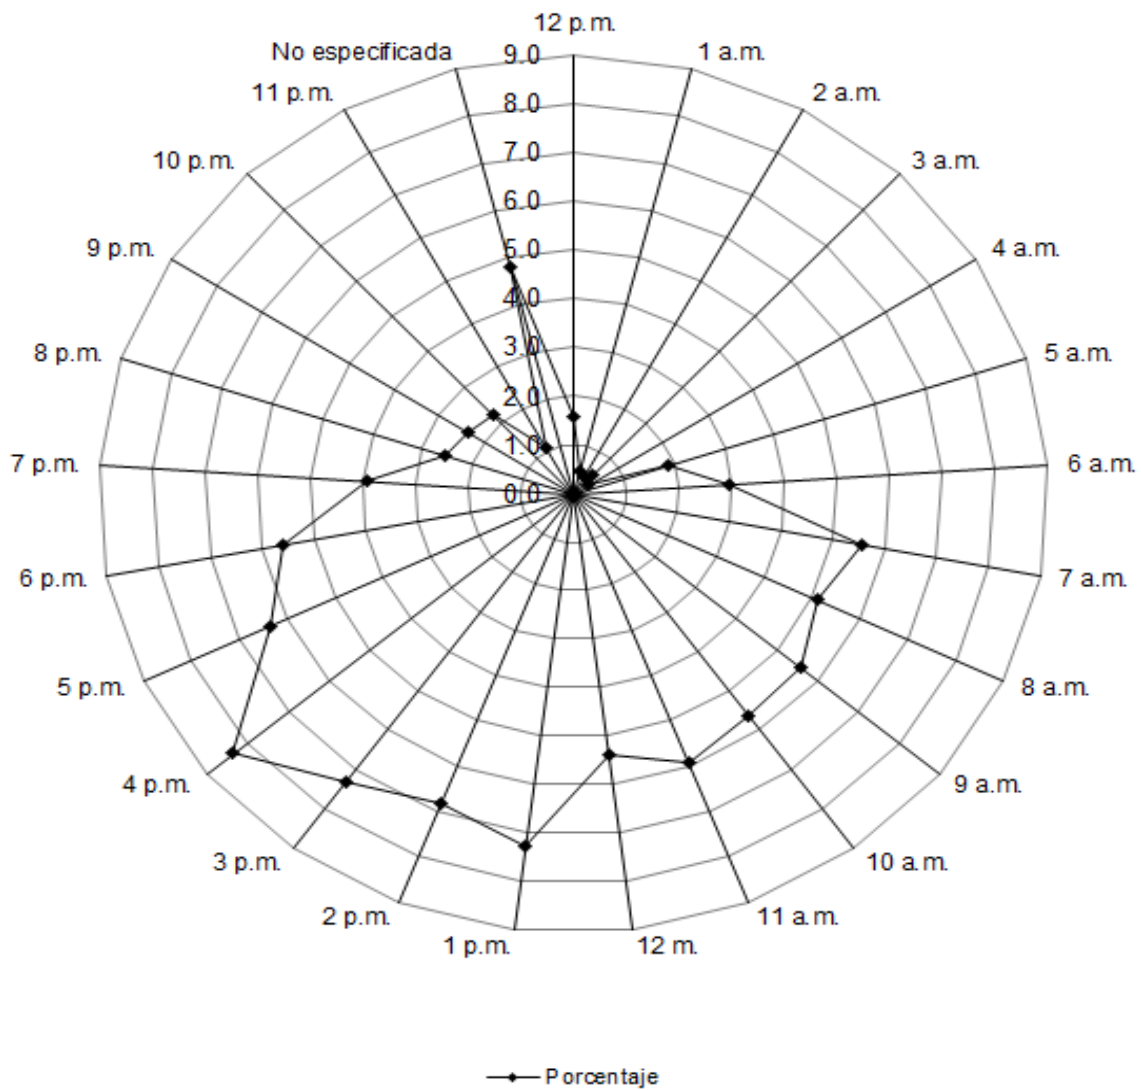

ACCIDENTES DE TRÁNSITO EN EL DISTRITO DE SAN MIGUELITO, SEGÚN HORA: AÑO 2020

En el distrito de San Miguelito se registró la mayor incidencia de accidentes de tránsito entre la 1:00 p.m. y las 4:00 p.m.