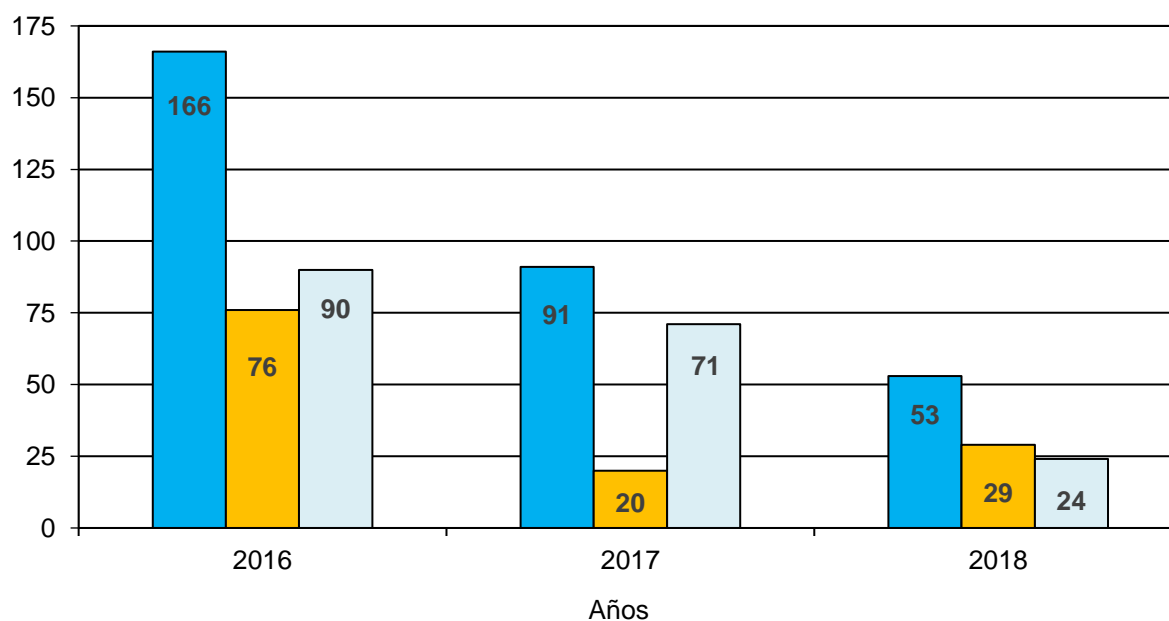

**Cuadro 3. FUNCIONES PRESENTADAS EN LOS TEATROS ADMINISTRADOS,
POR EL INSTITUTO NACIONAL DE CULTURA: AÑOS 2016-18**

Año	Teatros y funciones		
	Total	Teatro Balboa	Teatro Anita Villalaz
TOTAL	310	125	185
2016	166	76	90
2017	91	20	71
2018	53	29	24

NOTA: Para el período 2016-18, el Teatro Nacional permaneció cerrado por restauración.

Fuente: Instituto Nacional de Cultura.

**FUNCIONES PRESENTADAS EN LOS TEATROS ADMINISTRADOS, POR EL
INSTITUTO NACIONAL DE CULTURA: AÑOS 2016-18**

Funciones

■ TOTAL   ■ Teatro Balboa   □ Teatro Anita Villalaz