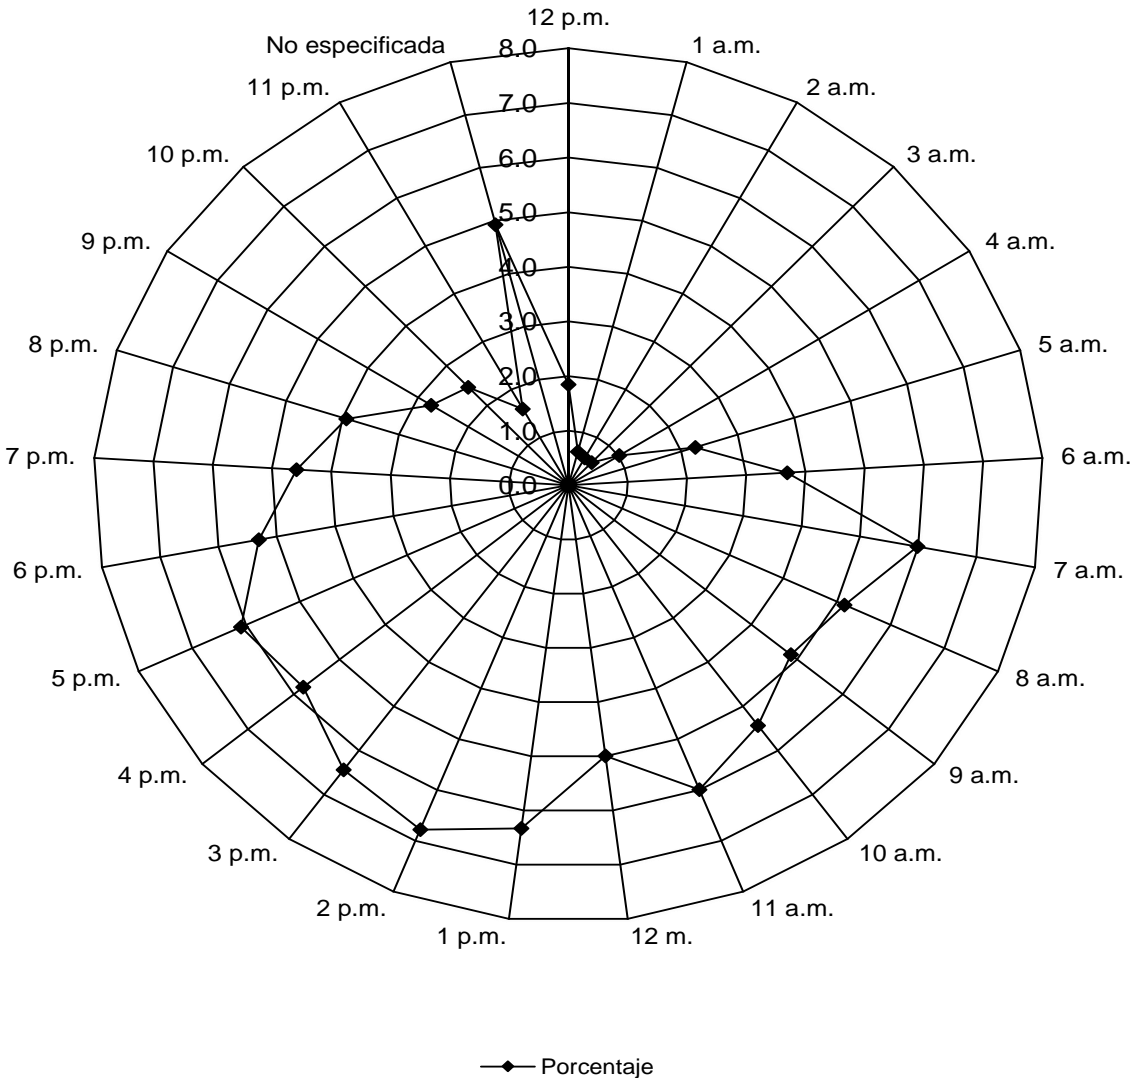

ACCIDENTES DE TRÁNSITO EN EL DISTRITO DE SAN MIGUELITO, SEGÚN HORA: AÑO 2019

En el distrito de San Miguelito se registró la mayor incidencia de accidentes de tránsito entre la 1:00 p.m. y las 3:00 p.m.