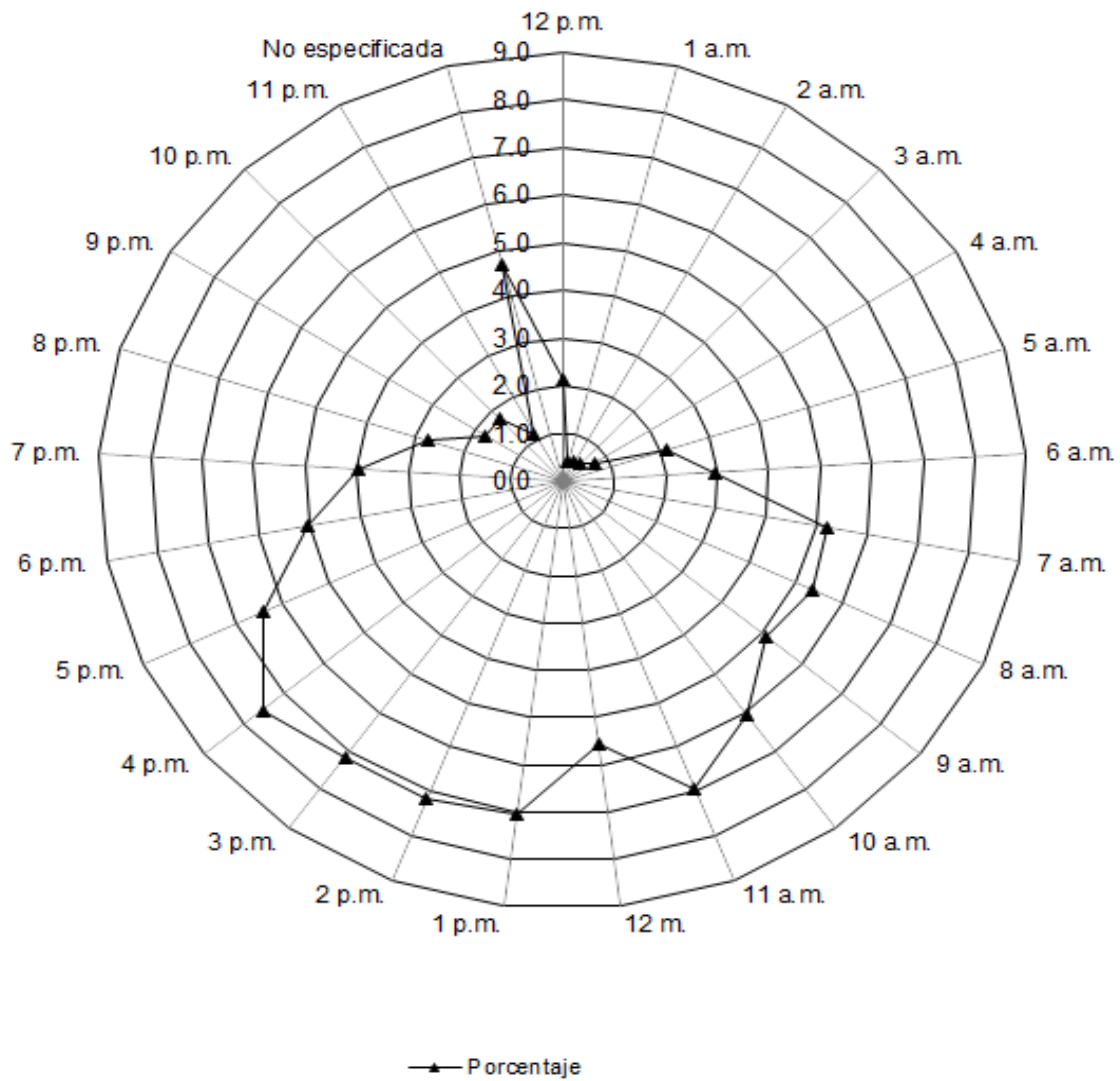

ACCIDENTES DE TRÁNSITO EN EL DISTRITO DE PANAMÁ, SEGÚN HORA: AÑO 2020

En el distrito de Panamá se registró la mayor incidencia de accidentes de tránsito entre las 2:00 p.m. y las 4:00 p.m.