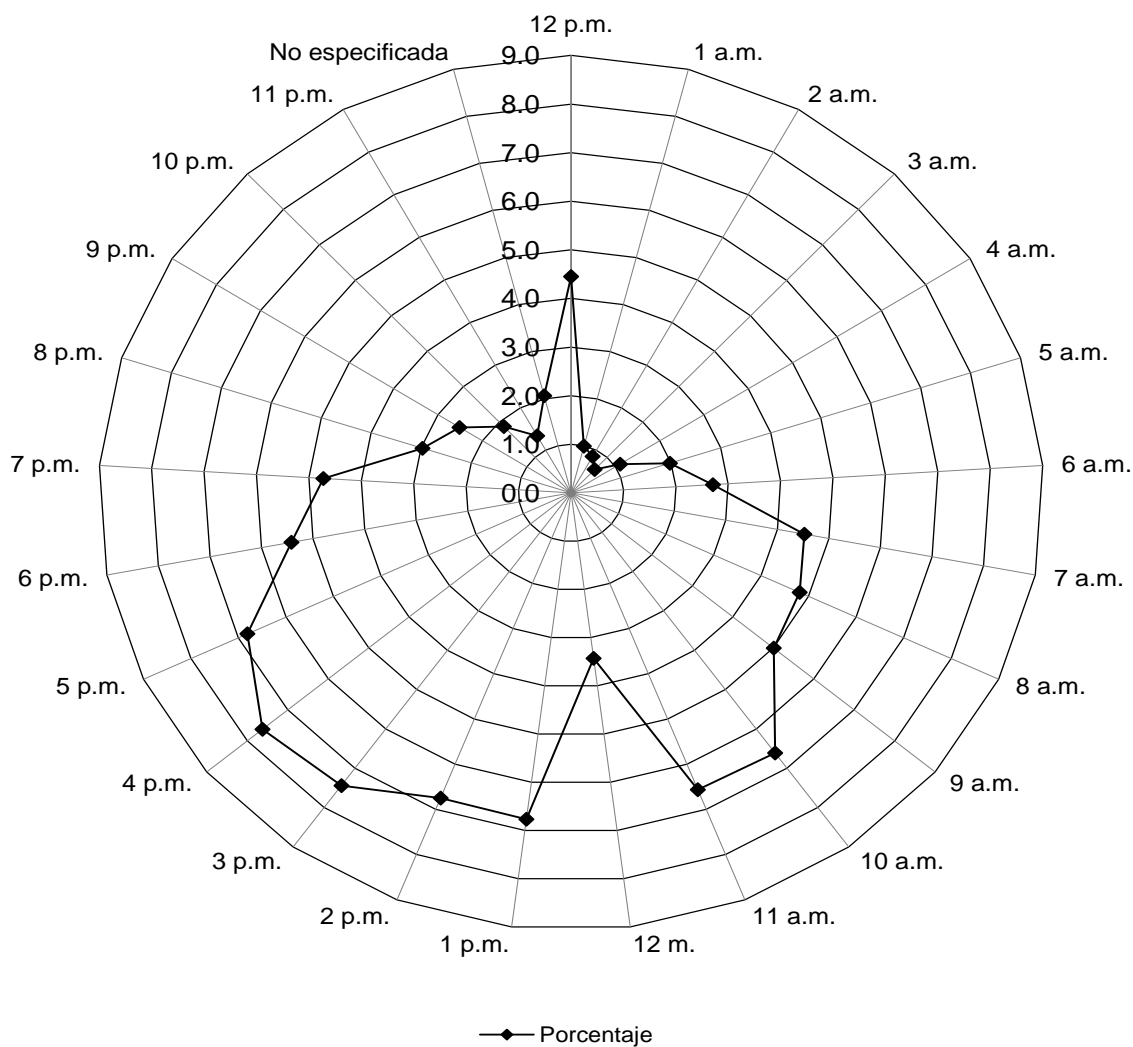

ACCIDENTES DE TRÁNSITO EN EL RESTO DE LA REPÚBLICA, SEGÚN HORA: AÑO 2020

En el resto de la República se registró la mayor incidencia de accidentes de tránsito entre las 3:00 p.m. y las 4:00 p.m.