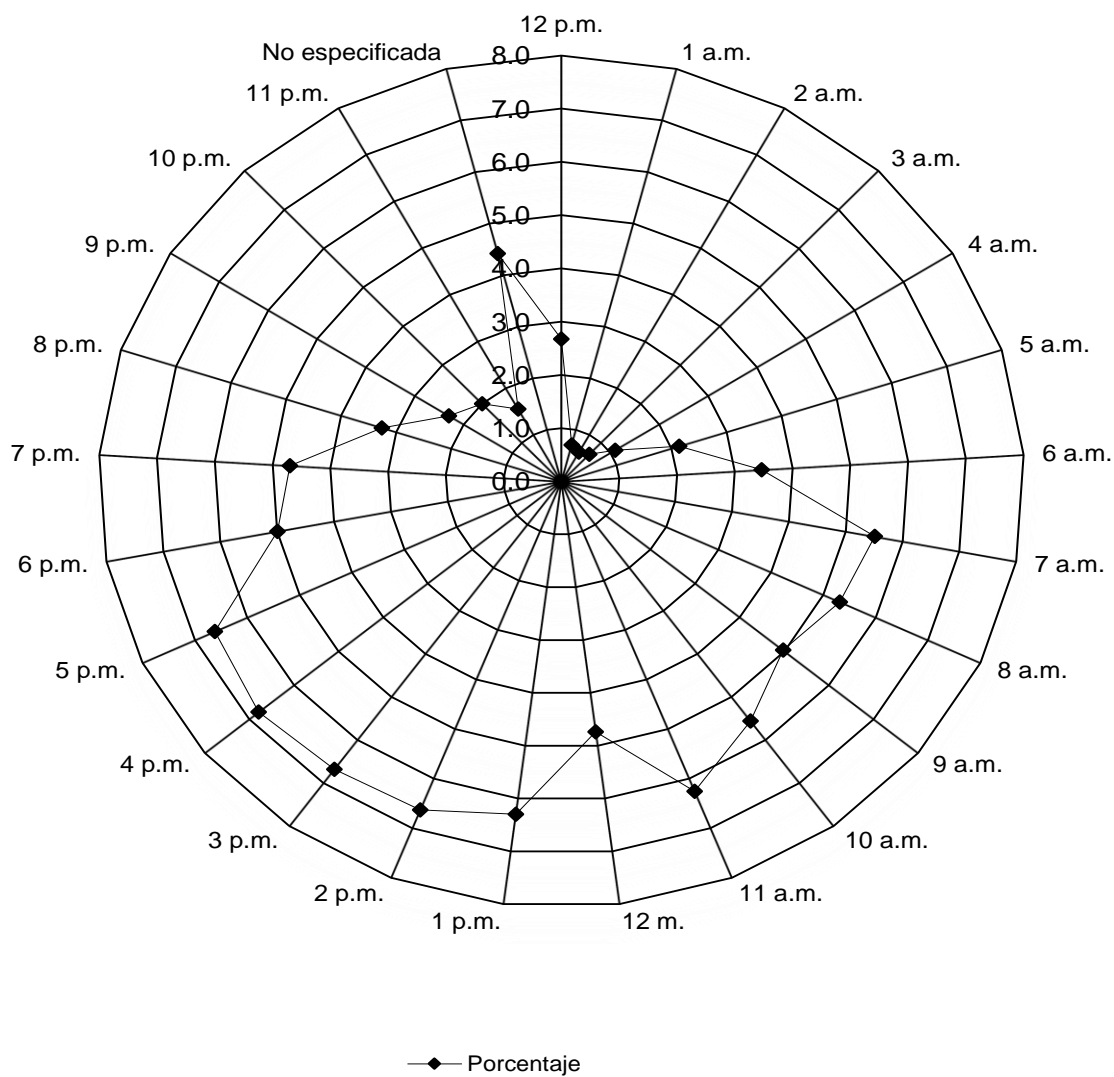

## ACCIDENTES DE TRÁNSITO EN EL DISTRITO DE PANAMÁ, SEGÚN HORA: AÑO 2019

En el distrito de Panamá se registró la mayor incidencia de accidentes de tránsito entre las 2:00 p.m. y las 4:00 p.m.