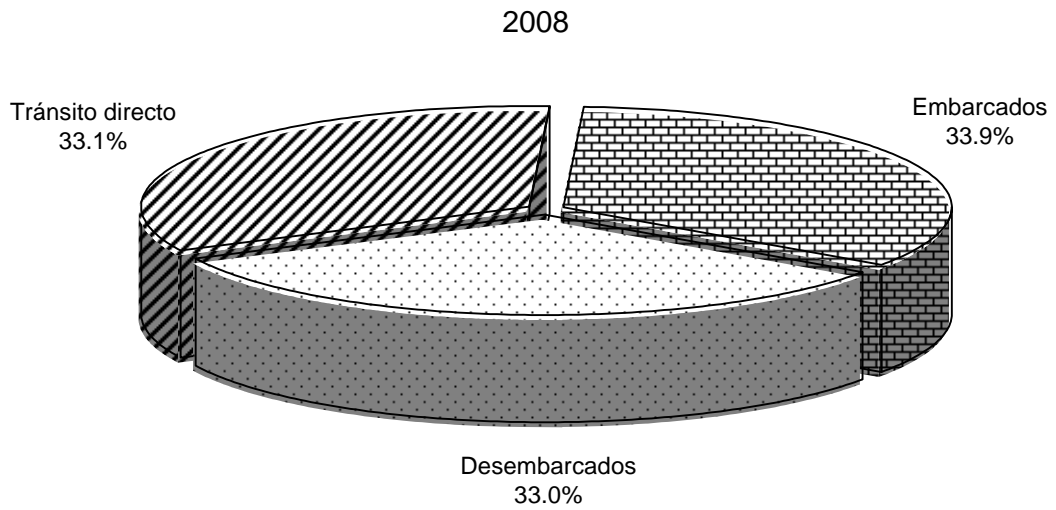

MOVIMIENTO AÉREO INTERNACIONAL DE PASAJEROS REGISTRADOS EN EL
AEROPUERTO INTERNACIONAL DE TOCUMEN: AÑOS 2008-09

Total de pasajeros: 4,546,150 = 100%

Total de pasajeros: 4,818,735 = 100%