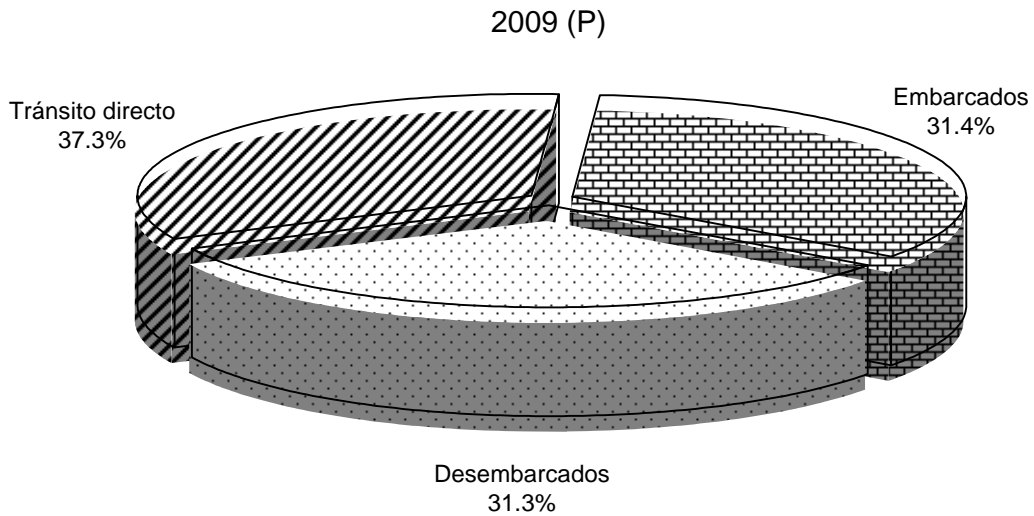

MOVIMIENTO AÉREO INTERNACIONAL DE PASAJEROS REGISTRADOS EN EL
AEROPUERTO INTERNACIONAL DE TOCUMEN: AÑOS 2008-09

Total de pasajeros: 4,546,150 = 100%

Total de pasajeros: 4,818,735 = 100%