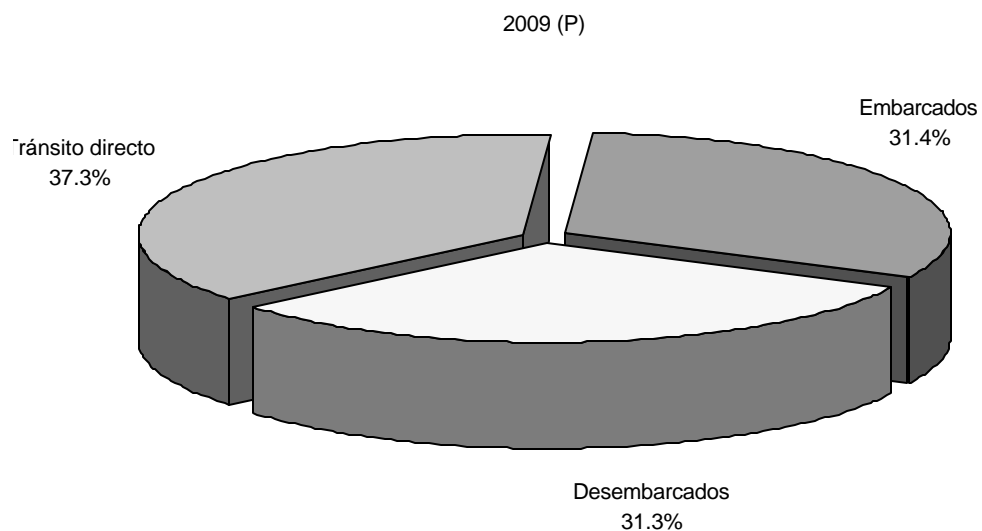

# MOVIMIENTO AÉREO INTERNACIONAL DE PASAJEROS REGISTRADOS EN EL AEROPUERTO INTERNACIONAL DE TOCUMEN: AÑOS 2008 Y 2009

Total de pasajeros: 4,546,150 = 100%

Total de pasajeros: 4,818,735 = 100%