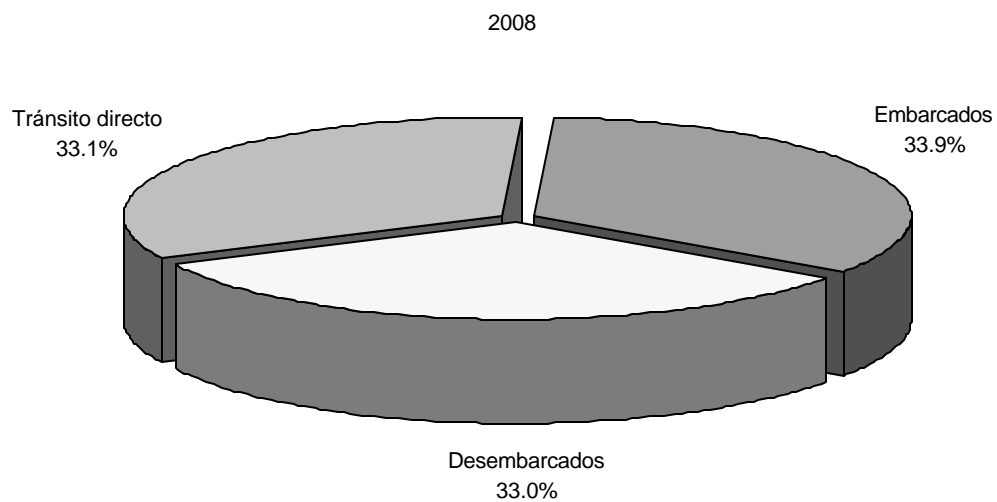

# MOVIMIENTO AÉREO INTERNACIONAL DE PASAJEROS REGISTRADOS EN EL AEROPUERTO INTERNACIONAL DE TOCUMEN: AÑOS 2008 Y 2009

Total de pasajeros: 4,546,150 = 100%

Total de pasajeros: 4,818,735 = 100%