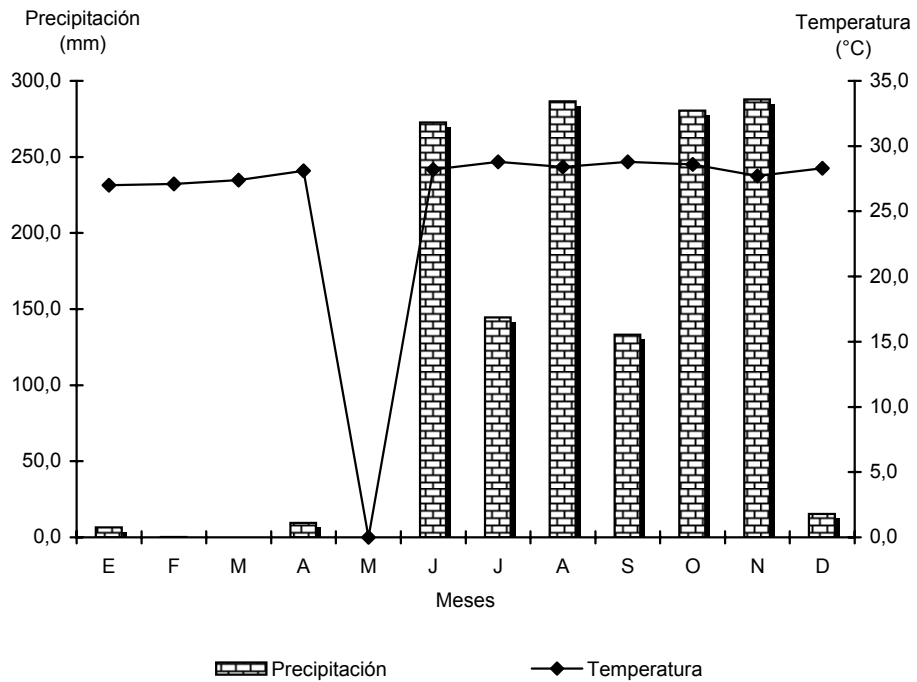

PRECIPITACIÓN PLUVIAL Y TEMPERATURA MEDIA REGISTRADA  
EN LA ESTACIÓN METEOROLÓGICA DE TOCUMEN,  
POR MES: AÑO 2009

PROMEDIO DE PRECIPITACIÓN PLUVIAL Y TEMPERATURA MEDIA REGISTRADA EN  
LA ESTACIÓN METEOROLÓGICA DE TOCUMEN,  
POR MES: AÑOS 2005-09