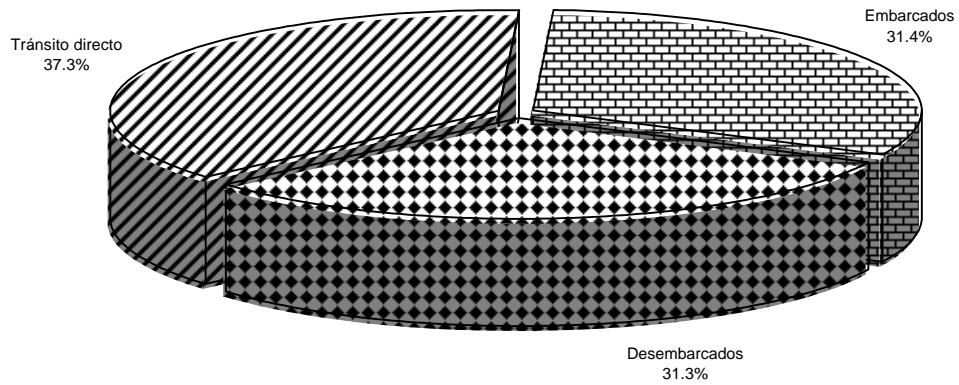

MOVIMIENTO AÉREO INTERNACIONAL DE PASAJEROS REGISTRADOS EN EL AEROPUERTO INTERNACIONAL DE TOCUMEN: AÑOS 2009 Y 2010

2009

Total de pasajeros: 4,818,735 = 100%

2010 (P)

Total de pasajeros: 5,182,355 = 100%