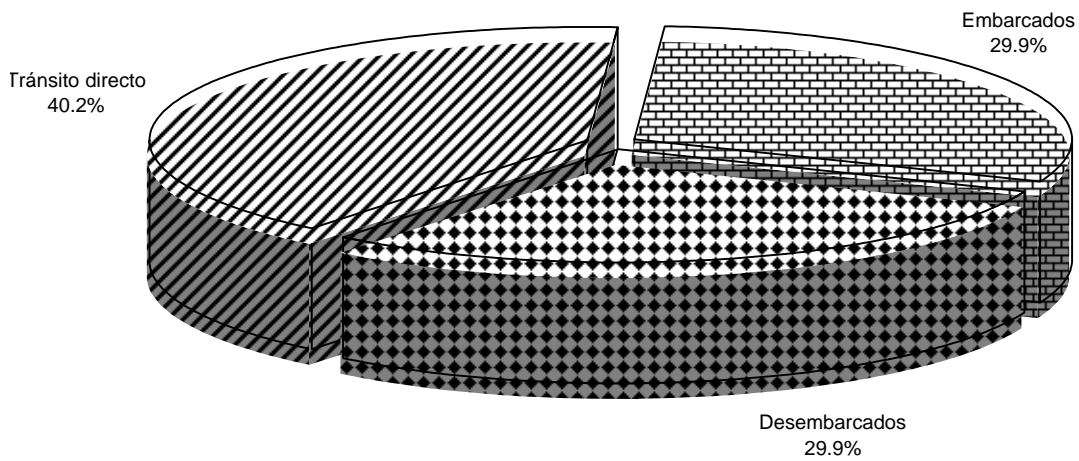

MOVIMIENTO AÉREO INTERNACIONAL DE PASAJEROS REGISTRADOS EN EL AEROPUERTO INTERNACIONAL DE TOCUMEN: AÑOS 2009 Y 2010

2009

Total de pasajeros: 4,818,735 = 100%

2010 (P)

Total de pasajeros: 5,182,355 = 100%