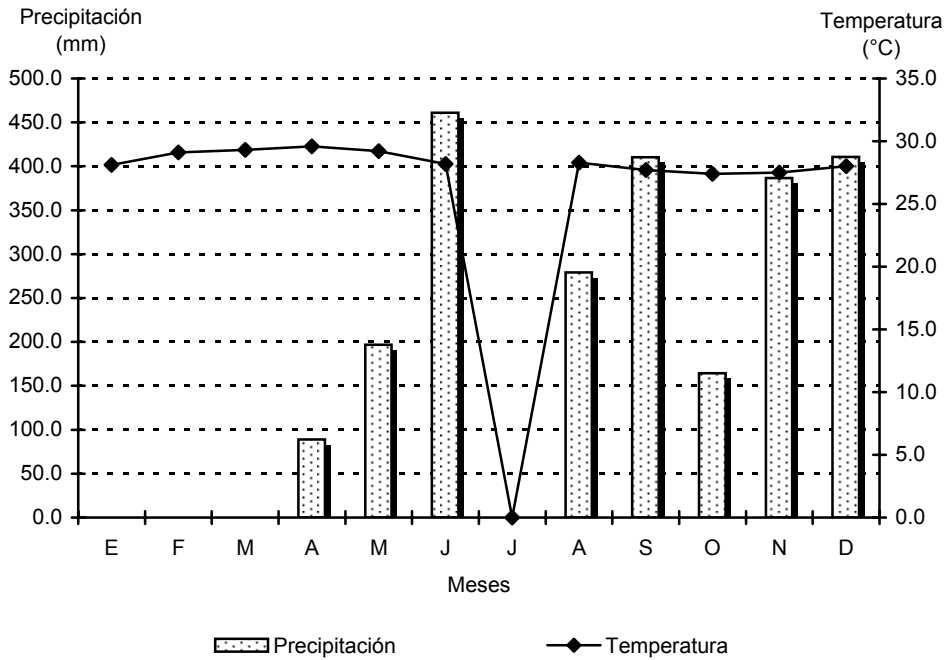

PRECIPITACIÓN PLUVIAL Y TEMPERATURA MEDIA REGISTRADA
 EN LA ESTACIÓN METEOROLÓGICA DE TOCUMEN,
 POR MES: AÑO 2010

PROMEDIO DE PRECIPITACIÓN PLUVIAL Y TEMPERATURA MEDIA REGISTRADA
 EN LA ESTACIÓN METEOROLÓGICA DE TOCUMEN,
 POR MES: AÑOS 2006-10