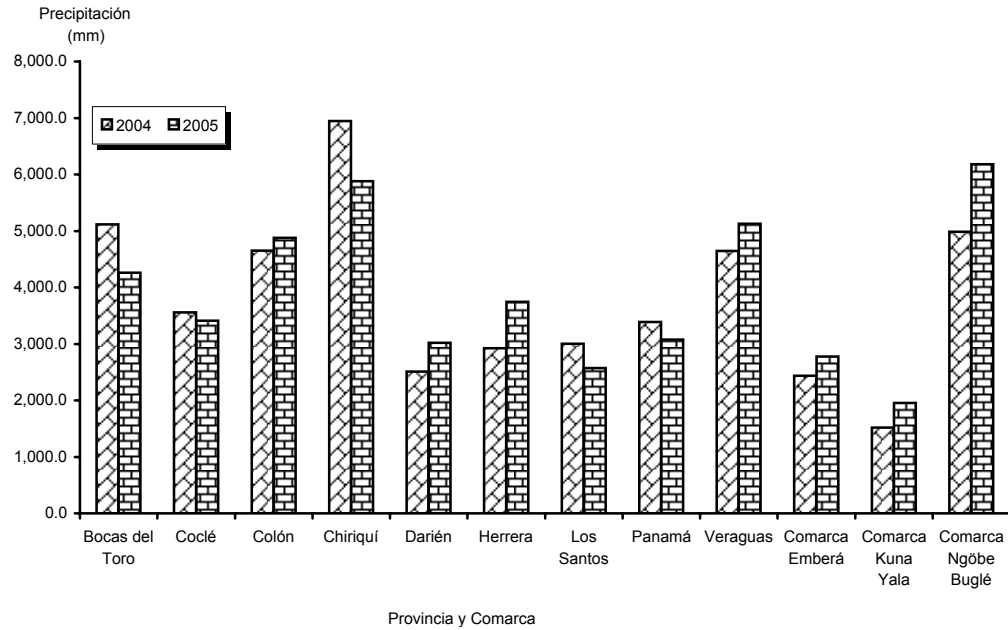

LLUVIA MÁXIMA ANUAL REGISTRADA EN LA REPÚBLICA,
POR PROVINCIA Y COMARCA INDÍGENA: AÑOS 2004-05

LLUVIA MÁXIMA MENSUAL REGISTRADA EN LA REPÚBLICA:
AÑOS 2004-05