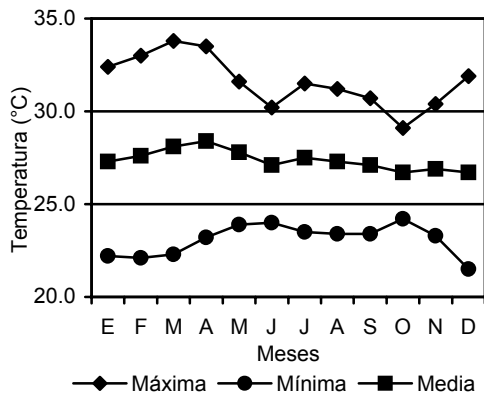

TOCUMEN
(Panamá)