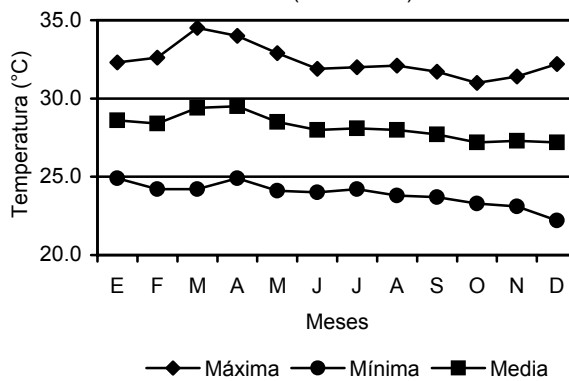

LOS SANTOS
(Los Santos)