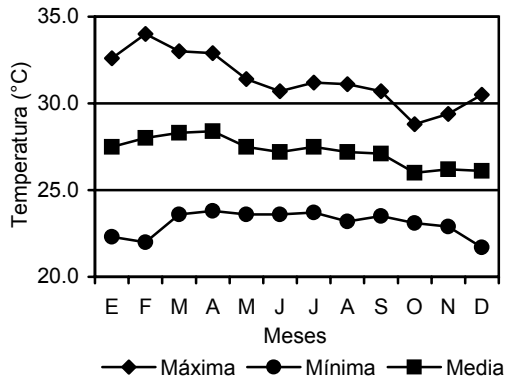

PROMEDIO DE TEMPERATURA MÁXIMA, MÍNIMA Y MEDIA REGISTRADA  
EN ALGUNAS ESTACIONES METEOROLÓGICAS DE LA REPÚBLICA:  
AÑO 2005

AEROPUERTO DE BOCAS DEL TORO  
(Bocas del Toro)

ANTÓN  
(Coclé)

DAVID  
(Chiriquí)