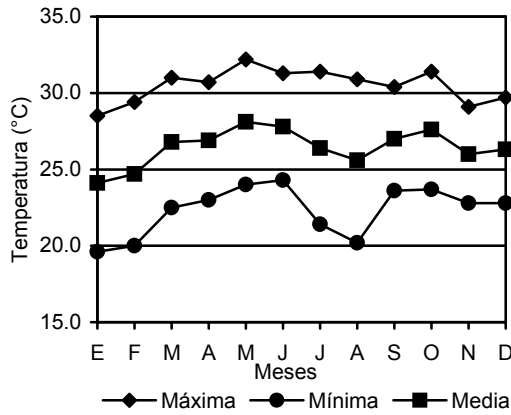

PROMEDIO DE TEMPERATURA MÁXIMA, MÍNIMA Y MEDIA REGISTRADA  
EN ALGUNAS ESTACIONES METEOROLÓGICAS DE LA REPÚBLICA:  
AÑO 2005

AEROPUERTO DE BOCAS DEL TORO  
(Bocas del Toro)

ANTÓN  
(Coclé)

DAVID  
(Chiriquí)