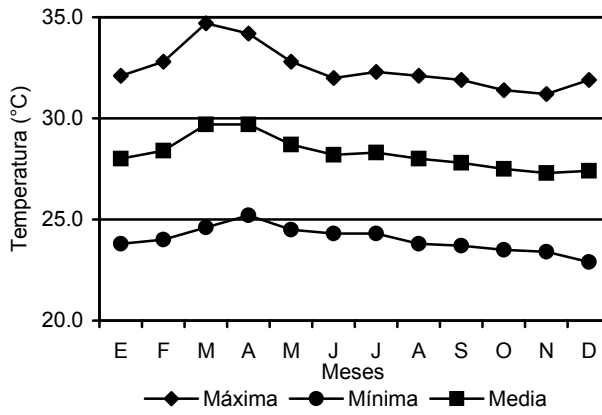

PROMEDIO DE TEMPERATURA MÁXIMA, MÍNIMA Y MEDIA REGISTRADA  
EN ALGUNAS ESTACIONES METEOROLÓGICAS DE LA REPÚBLICA:  
AÑO 2005

AEROPUERTO DE BOCAS DEL TORO  
(Bocas del Toro)

ANTÓN  
(Coclé)

DAVID  
(Chiriquí)