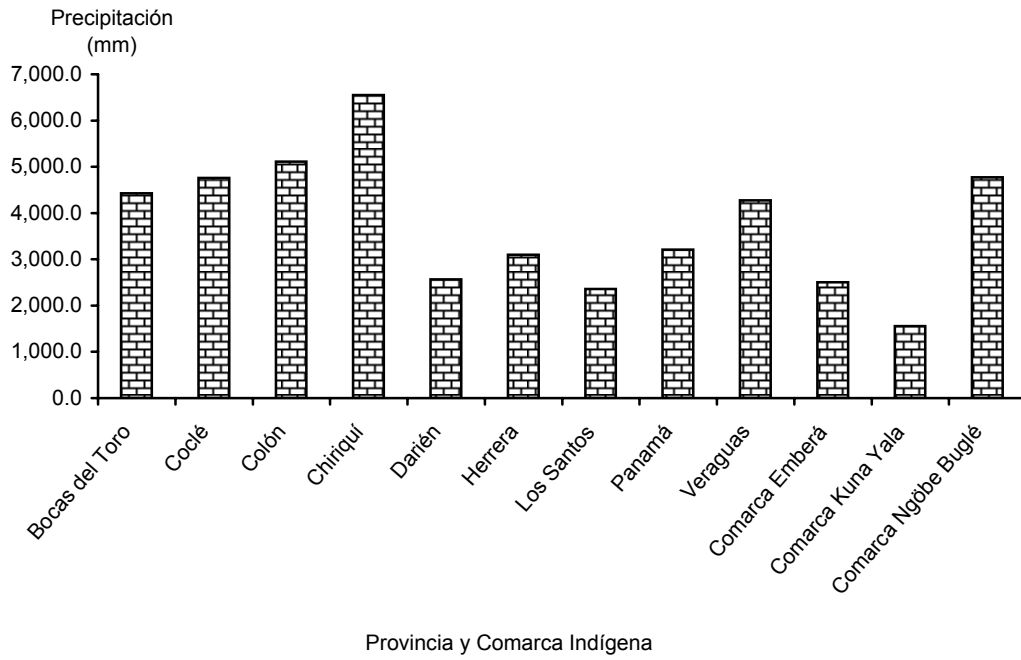

LLUVIA MÁXIMA ANUAL REGISTRADA EN LA REPÚBLICA,
 POR PROVINCIA Y COMARCA INDÍGENA:
 AÑO 2006

LLUVIA MÁXIMA MENSUAL REGISTRADA EN LA REPÚBLICA:
 AÑO 2006