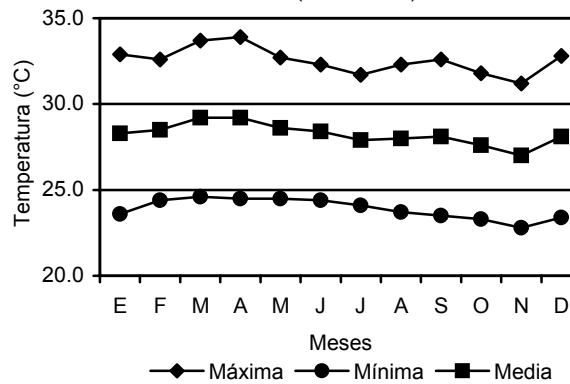

PROMEDIO DE TEMPERATURA MÁXIMA, MÍNIMA Y MEDIA REGISTRADA
EN ALGUNAS ESTACIONES METEOROLÓGICAS DE LA REPÚBLICA:
AÑO 2006

AEROPUERTO DE BOCAS DEL TORO
(Bocas del Toro)

ANTÓN
(Coclé)

DAVID
(Chiriquí)

LOS SANTOS
(Los Santos)