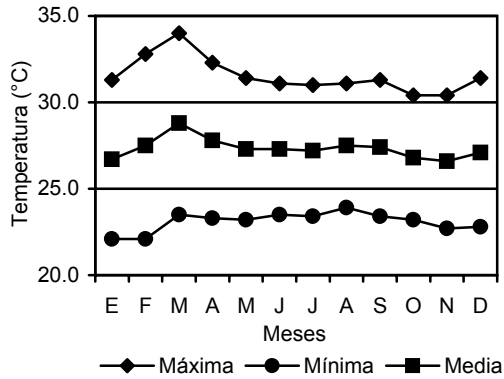

PROMEDIO DE TEMPERATURA MÁXIMA, MÍNIMA Y MEDIA REGISTRADA
EN ALGUNAS ESTACIONES METEOROLÓGICAS DE LA REPÚBLICA:
AÑO 2006

AEROPUERTO DE BOCAS DEL TORO
(Bocas del Toro)

ANTÓN
(Coclé)

DAVID
(Chiriquí)

LOS SANTOS
(Los Santos)