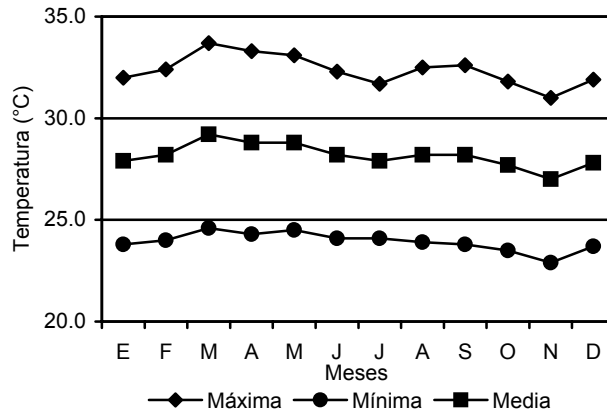

PROMEDIO DE TEMPERATURA MÁXIMA, MÍNIMA Y MEDIA REGISTRADA
EN ALGUNAS ESTACIONES METEOROLÓGICAS DE LA REPÚBLICA:
AÑO 2006

AEROPUERTO DE BOCAS DEL TORO
(Bocas del Toro)

ANTÓN
(Coclé)

DAVID
(Chiriquí)

LOS SANTOS
(Los Santos)