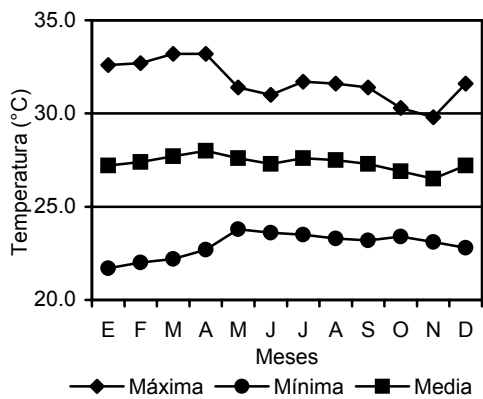

TOCUMEN
(Panamá)