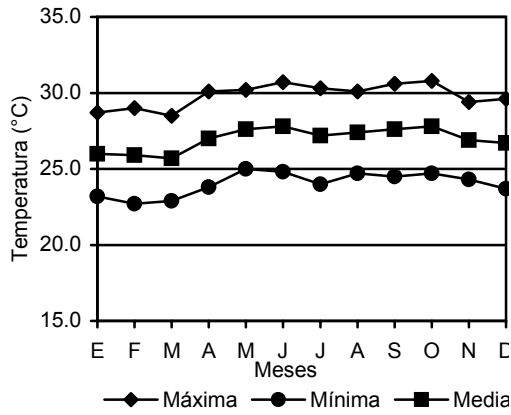

PROMEDIO DE TEMPERATURA MÁXIMA, MÍNIMA Y MEDIA REGISTRADA
EN ALGUNAS ESTACIONES METEOROLÓGICAS DE LA REPÚBLICA:
AÑO 2006

AEROPUERTO DE BOCAS DEL TORO
(Bocas del Toro)

ANTÓN
(Coclé)

DAVID
(Chiriquí)

LOS SANTOS
(Los Santos)