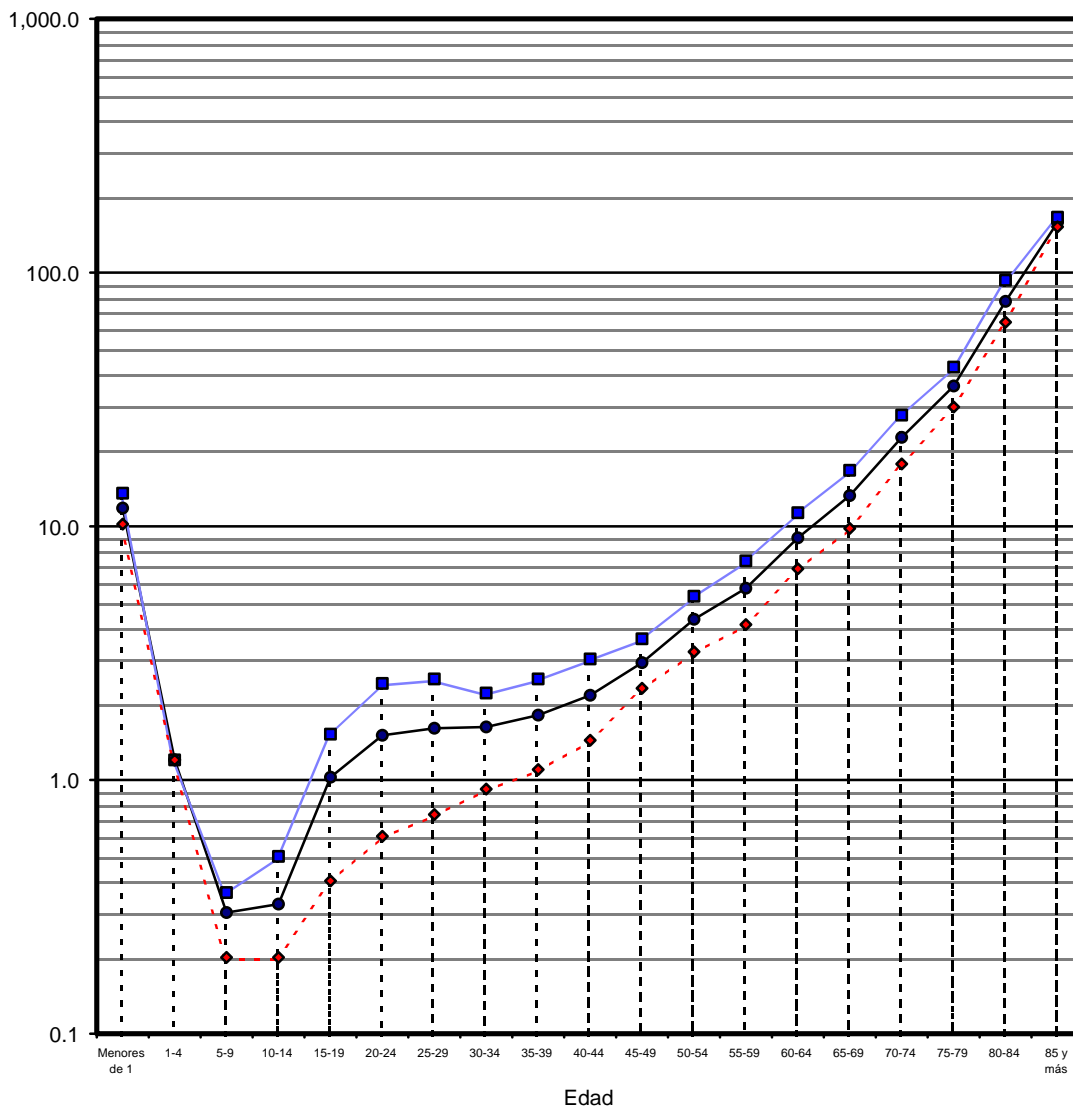

TASA ESPECÍFICA DE MORTALIDAD EN LA REPÚBLICA, SEGÚN SEXO Y EDAD: AÑO 2009

Tasa específica de mortalidad
(por 1,000 habitantes)

—●— Total —■— Hombres - - -◆- - - Mujeres