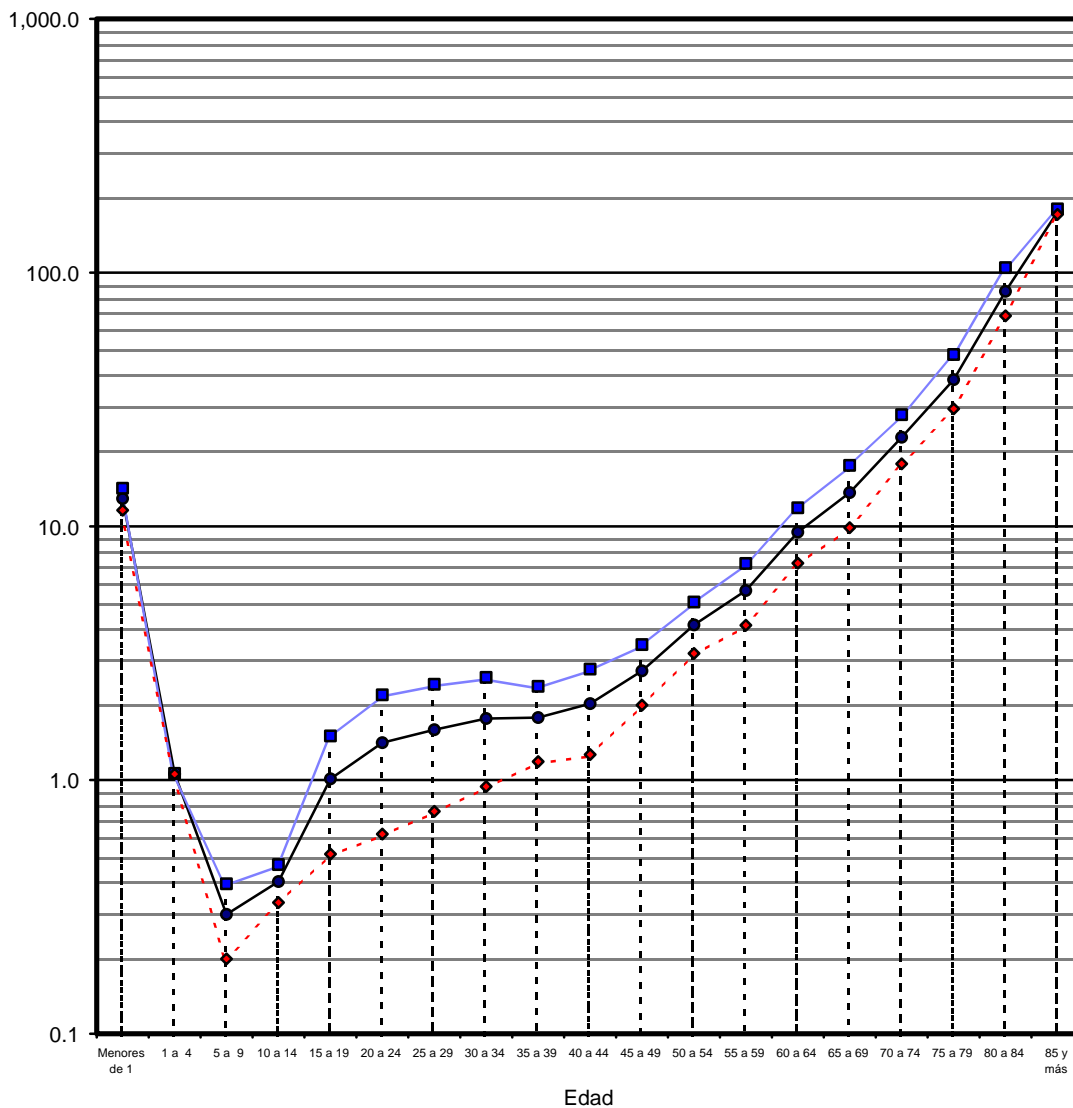

TASA ESPECÍFICA DE MORTALIDAD EN LA REPÚBLICA, SEGÚN SEXO Y EDAD: AÑO 2010

Tasa específica de mortalidad
(por 1,000 habitantes)

Total
 Hombres
 Mujeres