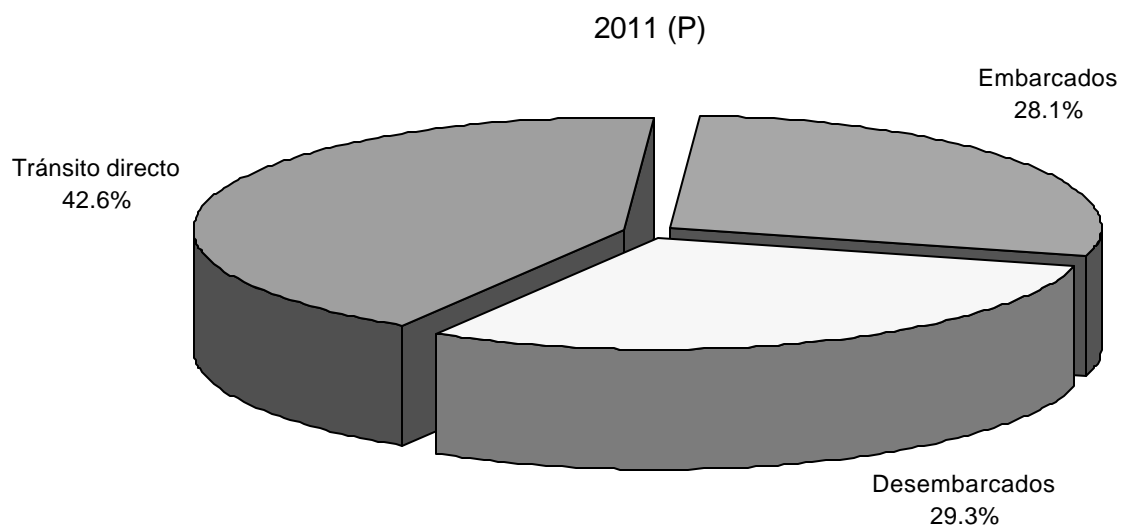

MOVIMIENTO AÉREO INTERNACIONAL DE PASAJEROS REGISTRADOS EN EL
AEROPUERTO INTERNACIONAL DE TOCUMEN: AÑOS 2010 Y 2011

Total de pasajeros: 5,182,355 = 100%

Total de pasajeros: 5,920,532 = 100%