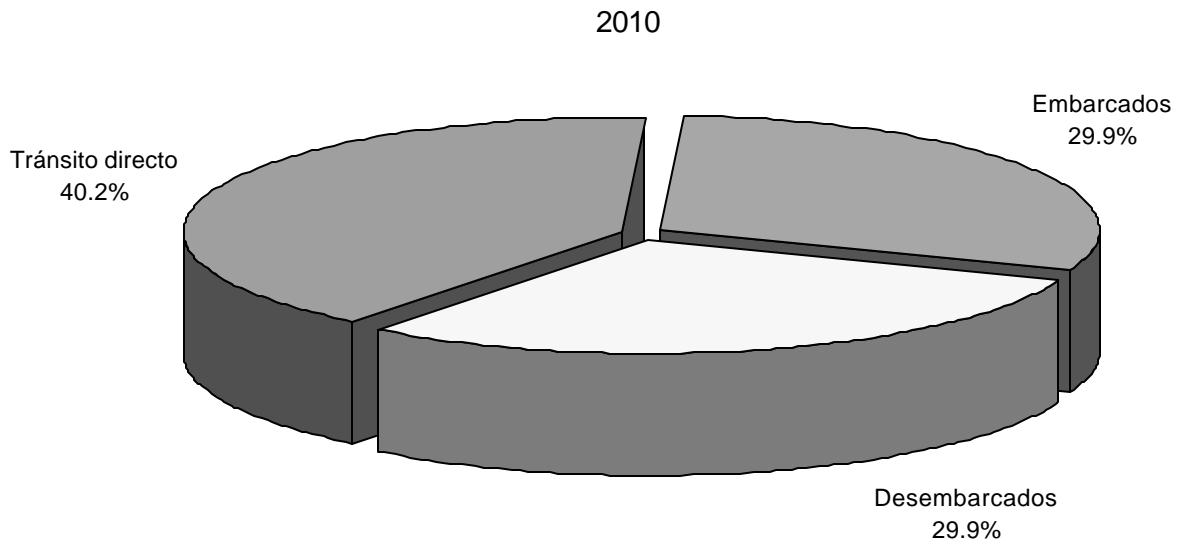

MOVIMIENTO AÉREO INTERNACIONAL DE PASAJEROS REGISTRADOS EN EL
AEROPUERTO INTERNACIONAL DE TOCUMEN: AÑOS 2010 Y 2011

Total de pasajeros: 5,182,355 = 100%

Total de pasajeros: 5,920,532 = 100%