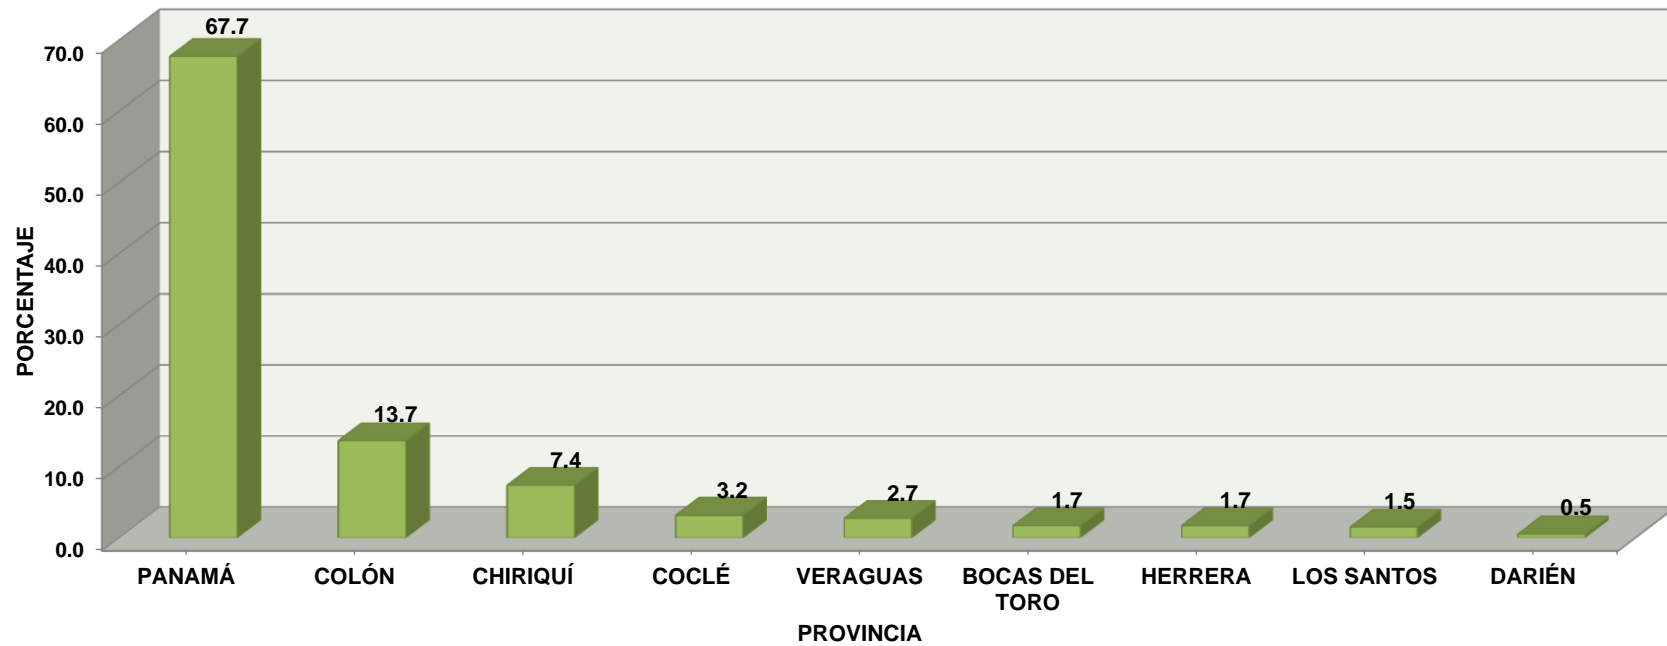

Gráfica 1

PROMEDIOS DE LA COMPOSICIÓN PORCENTUAL DE LA SERIE DEL PIB SEGÚN PROVINCIA: AÑOS 1996 - 2008

PROVINCIAS	PORCENTAJE
PANAMÁ	67.7
COLÓN	13.7
CHIRIQUÍ	7.4
COCLÉ	3.2
VERAGUAS	2.7
BOCAS DEL TI	1.7
HERRERA	1.7
LOS SANTOS	1.5
DARIÉN	0.5