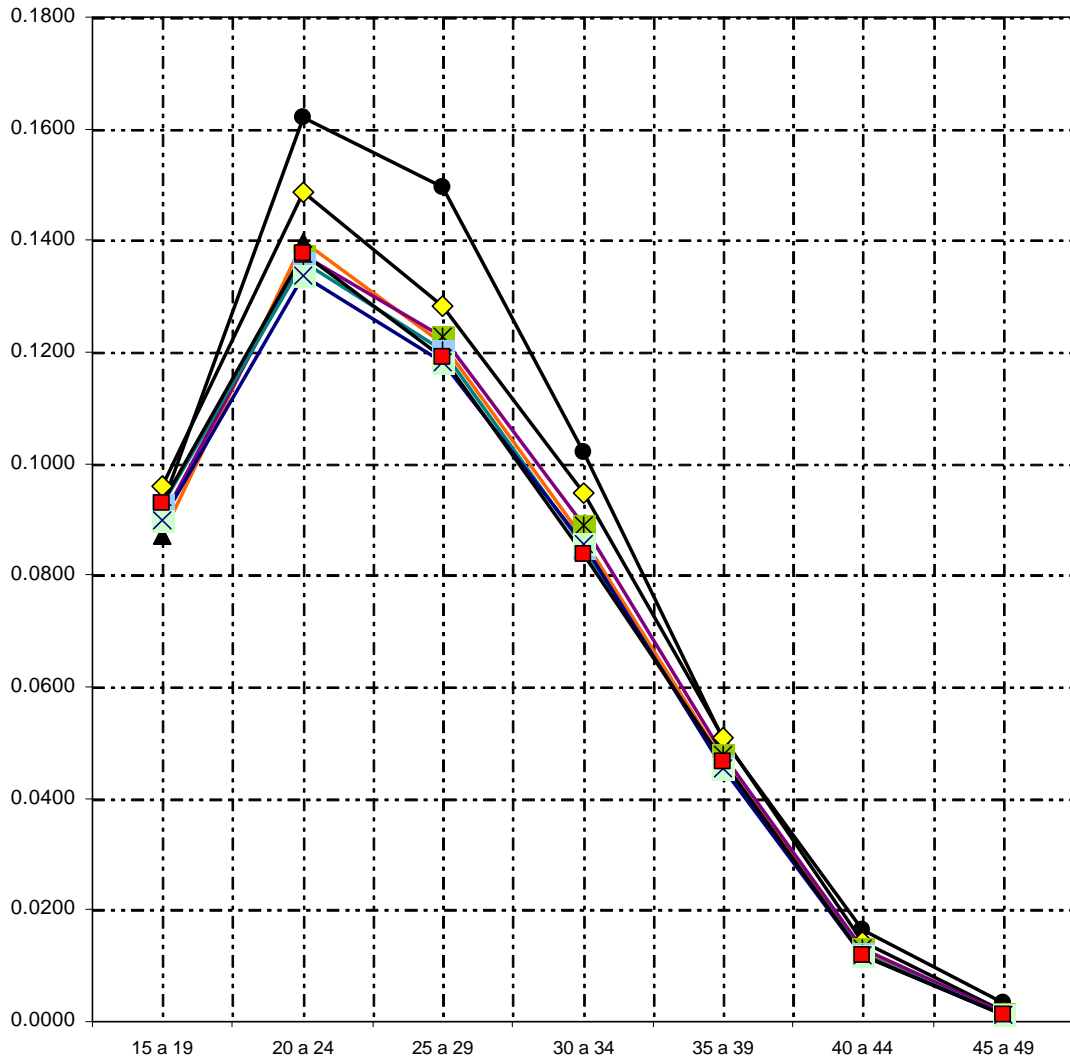

TASA ESPECÍFICA DE FECUNDIDAD EN LA REPÚBLICA, SEGÚN EDAD DE LA MADRE:
AÑOS 1990, 2000 Y 2007-11

Tasa específica de
fecundidad (por mil)

Edad de la madre

● 1990 ◆ 2000 ▲ 2007 ✖ 2008 ⊕ 2009 ⊗ 2010 ■ 2011