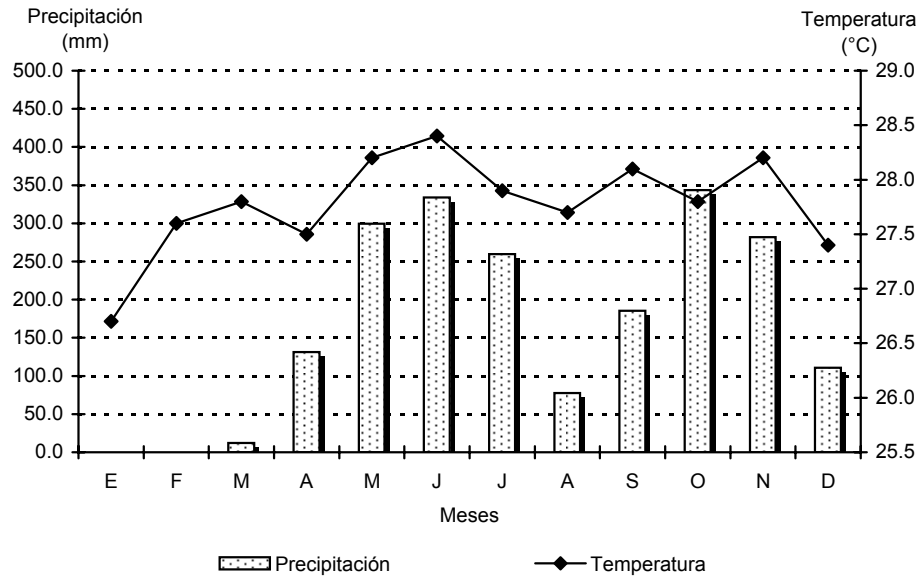

PRECIPITACIÓN PLUVIAL Y TEMPERATURA MEDIA REGISTRADA  
EN LA ESTACIÓN METEOROLÓGICA DE TOCUMEN,  
POR MES: AÑO 2012

PROMEDIO DE PRECIPITACIÓN PLUVIAL Y TEMPERATURA MEDIA REGISTRADA EN  
LA ESTACIÓN METEOROLÓGICA DE TOCUMEN,  
POR MES: AÑOS 2008-12