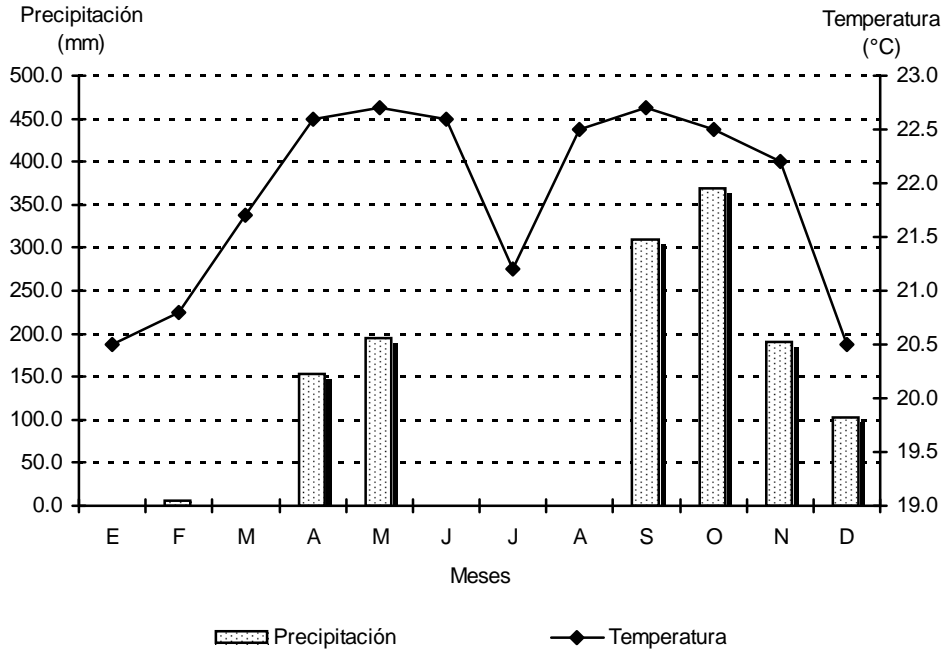

PRECIPITACIÓN PLUVIAL Y TEMPERATURA MÍNIMA REGISTRADA  
 EN LA ESTACIÓN METEOROLÓGICA DE TOCUMEN,  
 POR MES: AÑO 2013

PROMEDIO DE PRECIPITACIÓN PLUVIAL Y TEMPERATURA MEDIA REGISTRADA  
 EN LA ESTACIÓN METEOROLÓGICA DE TOCUMEN,  
 POR MES: AÑOS 2009-13