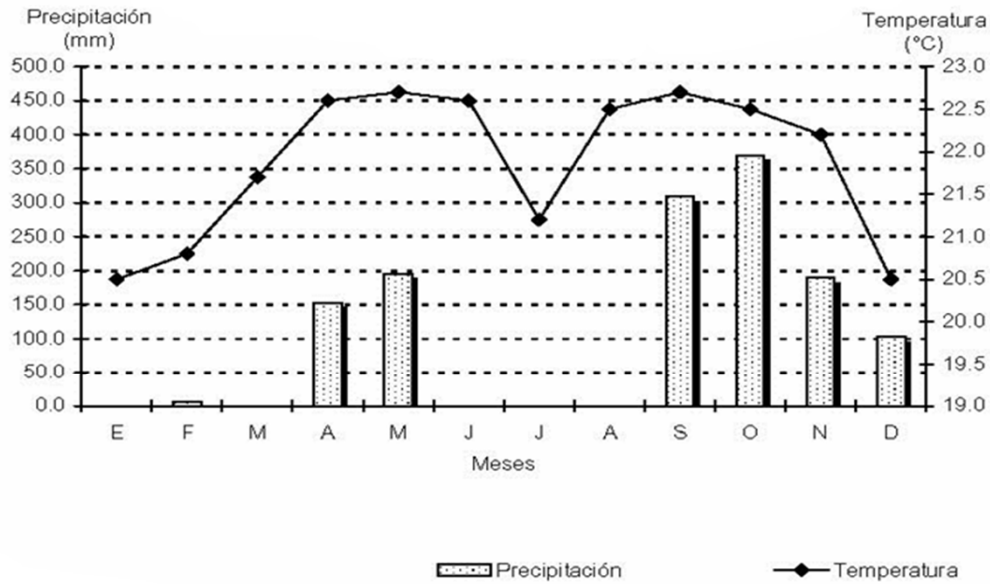

**PRECIPITACIÓN PLUVIAL Y TEMPERATURA MEDIA REGISTRADA
EN LA ESTACIÓN METEOROLÓGICA DE TOCUMEN,
POR MES: AÑO 2013**

**PROMEDIO DE PRECIPITACIÓN PLUVIAL Y TEMPERATURA MEDIA
REGISTRADA EN LA ESTACIÓN METEOROLÓGICA DE TOCUMEN,
POR MES: AÑOS 2009-13**