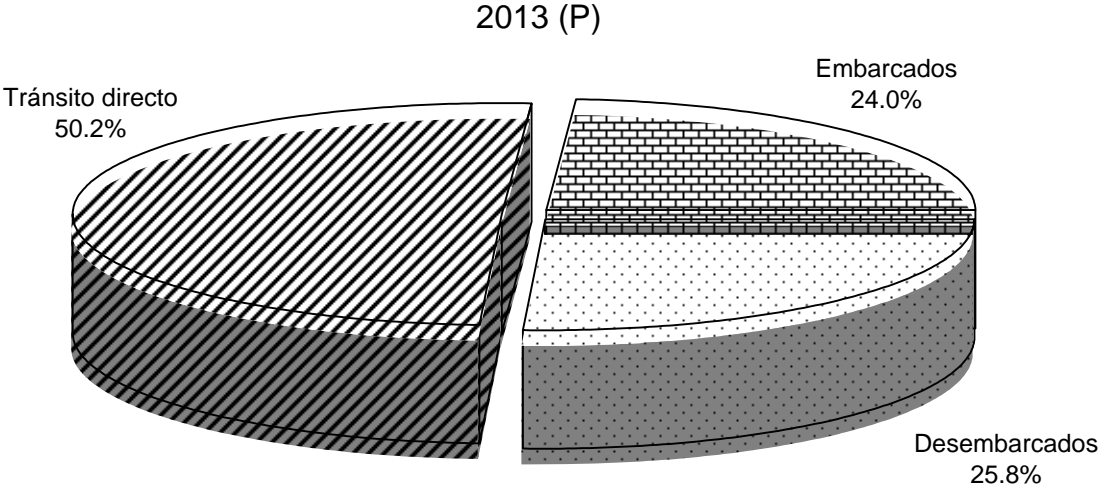

MOVIMIENTO AÉREO INTERNACIONAL DE PASAJEROS REGISTRADOS EN EL  
AEROPUERTO INTERNACIONAL DE TOCUMEN: AÑOS 2012-13

Total de pasajeros: 6,992,169 = 100%

Total de pasajeros: 7,636,429 = 100%