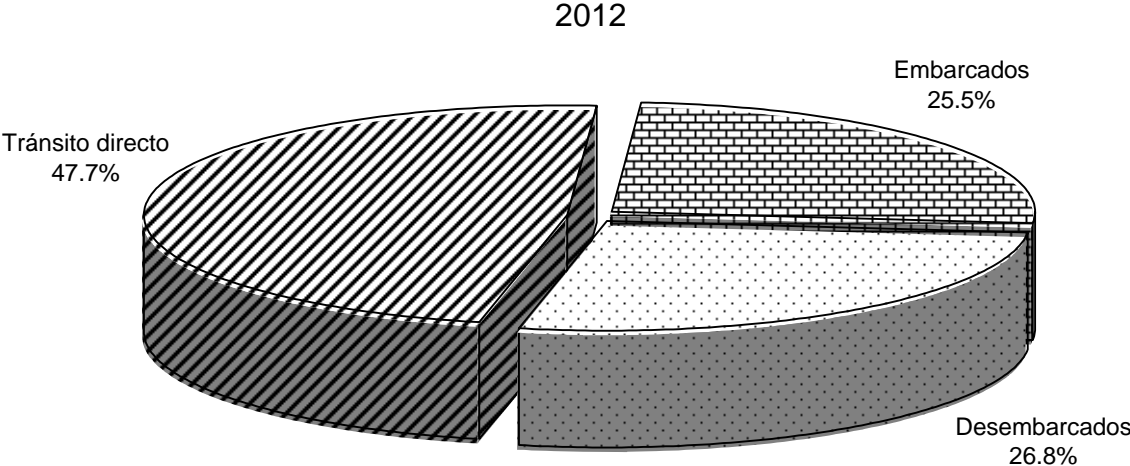

MOVIMIENTO AÉREO INTERNACIONAL DE PASAJEROS REGISTRADOS EN EL  
AEROPUERTO INTERNACIONAL DE TOCUMEN: AÑOS 2012-13

Total de pasajeros: 6,992,169 = 100%

Total de pasajeros: 7,636,429 = 100%