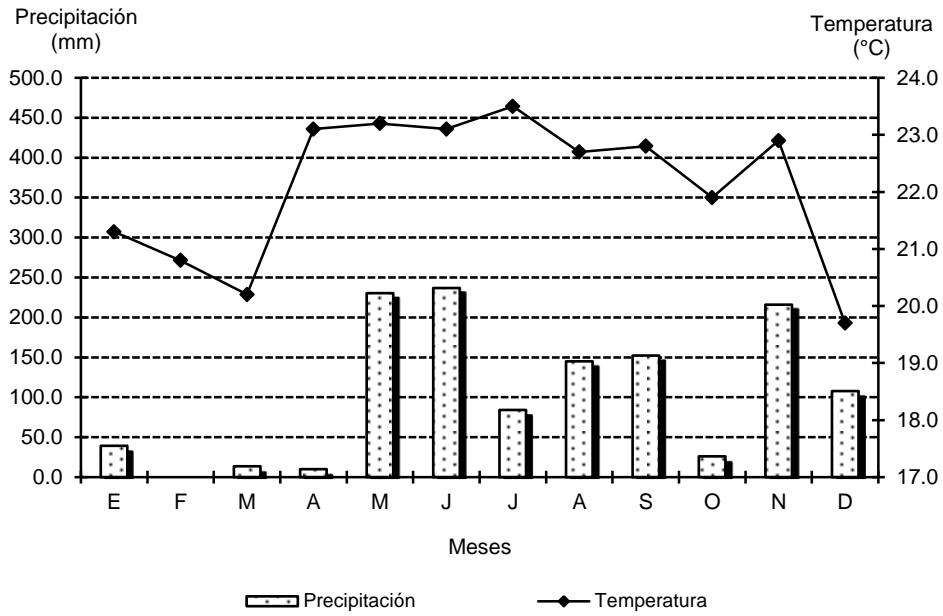

PRECIPITACIÓN PLUVIAL Y TEMPERATURA MÍNIMA REGISTRADA
 EN LA ESTACIÓN METEOROLÓGICA DE TOCUMEN,
 POR MES: AÑO 2014

PROMEDIO DE PRECIPITACIÓN PLUVIAL Y TEMPERATURA MEDIA REGISTRADA
 EN LA ESTACIÓN METEOROLÓGICA DE TOCUMEN,
 POR MES: AÑOS 2010-14