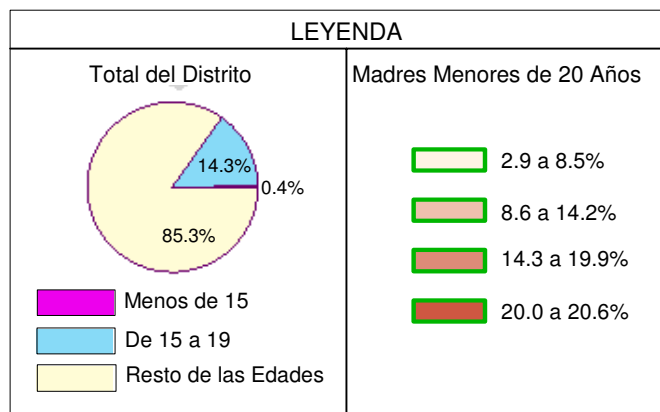

# PORCENTAJE DE NACIMIENTOS VIVOS DE MADRES MENORES DE 20 AÑOS EN EL DISTRITO DE PANAMÁ: AÑO 2016

Fuente: Contraloría General de la República  
Instituto Nacional de Estadística y Censo,  
Sección de Estadísticas Vitales  
Elaborado por la Sección de Cartografía