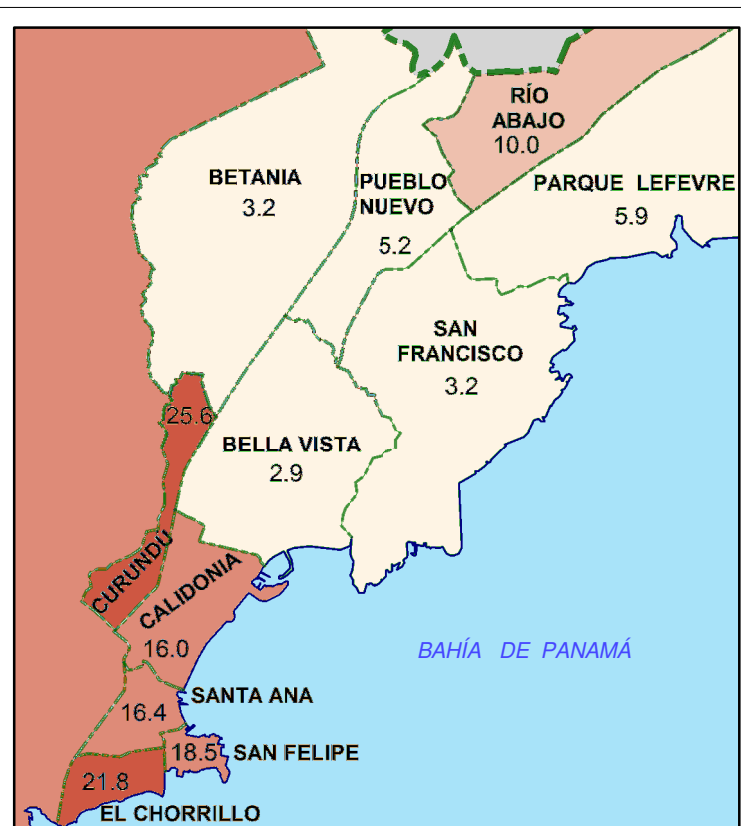

# PORCENTAJE DE NACIMIENTOS VIVOS DE MADRES MENORES DE 20 AÑOS EN EL DISTRITO DE PANAMÁ: AÑO 2016

Fuente: Contraloría General de la República  
Instituto Nacional de Estadística y Censo,  
Sección de Estadísticas Vitales  
Elaborado por la Sección de Cartografía