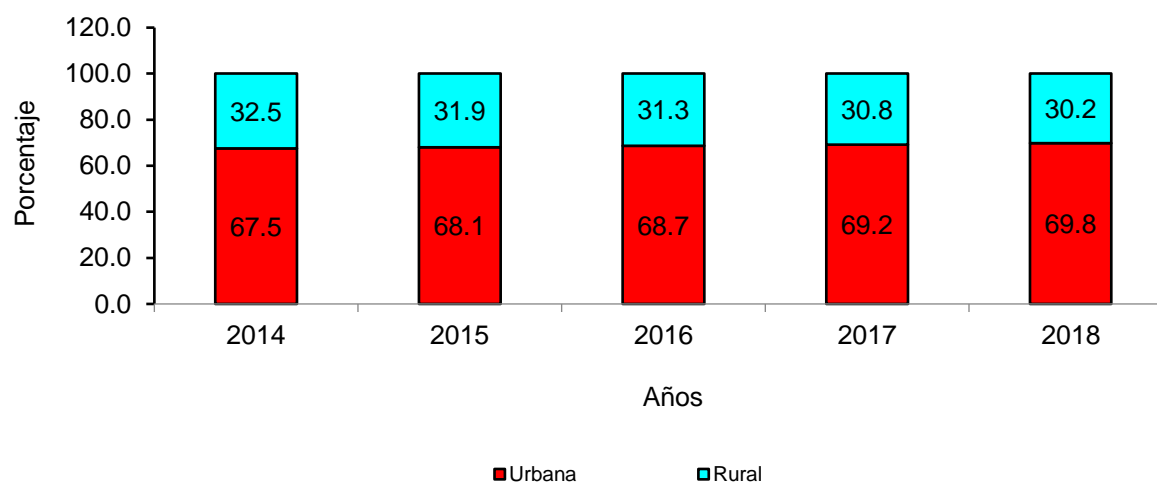

República de Panamá
CONTRALORÍA GENERAL DE LA REPÚBLICA
 Instituto Nacional de Estadística y Censo

**ESTIMACIÓN DE LA POBLACIÓN TOTAL EN LA REPÚBLICA,
 POR ÁREA Y SEXO: AÑOS 2014-18**

Año	Total (1)	Área				Sexo		Índice de Masculinidad
		Urbana		Rural		Hombres	Mujeres	
		Número	Porcentaje	Número	Porcentaje			
2014.....	3,913,275	2,643,358	67.5	1,269,917	32.5	1,965,087	1,948,188	100.9
2015.....	3,975,404	2,707,838	68.1	1,267,566	31.9	1,995,695	1,979,709	100.8
2016.....	4,037,043	2,772,318	68.7	1,264,725	31.3	2,026,044	2,010,999	100.7
2017.....	4,098,135	2,836,794	69.2	1,261,341	30.8	2,056,085	2,042,050	100.7
2018.....	4,158,783	2,901,275	69.8	1,257,509	30.2	2,085,950	2,072,833	100.6

(1) Estimación de la población al 1 de julio con base en el Censo de Población del 2010.

**ESTIMACIÓN DE LA POBLACIÓN TOTAL EN LA REPÚBLICA, POR ÁREA:
 AÑOS 2014-18**

**ESTIMACIÓN DE LA POBLACIÓN TOTAL EN LA REPÚBLICA, POR SEXO:
 AÑOS 2014-18**